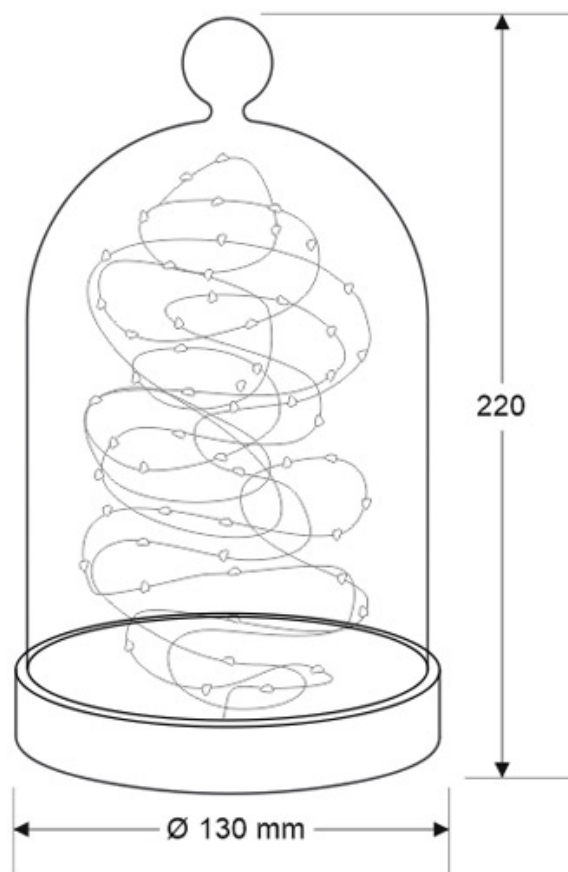

3.50W

360º

DC12V

ESPECIFICACIONES

Potencia	3.50W
Flujo luminoso	220lm, 250lm, 150lm, 120lm, 140lm
Ángulo de apertura	360º
Temperatura de color	3000K, 6000K, , 120K, 140K
CRI	80
Alimentación	DC12V
Chip	Epistar
Interior-exterior	Interior
Otros	Regulable, Kit todo incluido
Tipo de regulación	TRIAC
Etiqueta energética	A+

Dimensiones del producto

130x130x220mm

Dimensiones del packaging

15x25x15cm

Certificados

CE
ROHS
ECORAAE

MODELOS

Color de luz	Temperatura color (k)	Luminosidad (lm)
Blanco cálido Regulable	3000K	220lm
Blanco frío Regulable	6000K	250lm
RGB Regulable		150lm
Azul Regulable	120K	120lm
Violeta Regulable	140K	140lm

DETALLES

Una pieza única de diseño que aúna en la simplicidad de sus formas geométricas, materiales nobles como la madera maciza y la última tecnología en iluminación LED.

Sus 100 micro led unidos por finos hilos de cobre con 10m de longitud permiten que se pueda modificar su colocación como se desee, conservando la forma por la rigidez de los hilos de cobre.

La lámpara incluye: Fanal de vidrio con base de madera, Tira con 100 micro led, fuente de alimentación, controlador y mando a distancia RF.

ESQUEMA DE INSTALACIÓN

GALERIA

AVISO

Datos sujetos a cambios sin aviso. Excepto errores y omisiones. Asegúrese de utilizar el archivo más reciente posible.