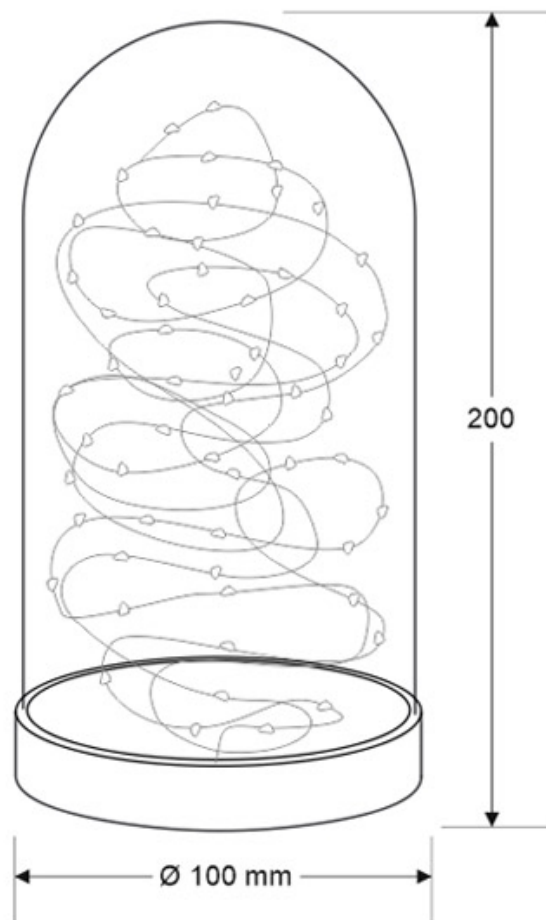

ESQUEMA DE INSTALACIÓN