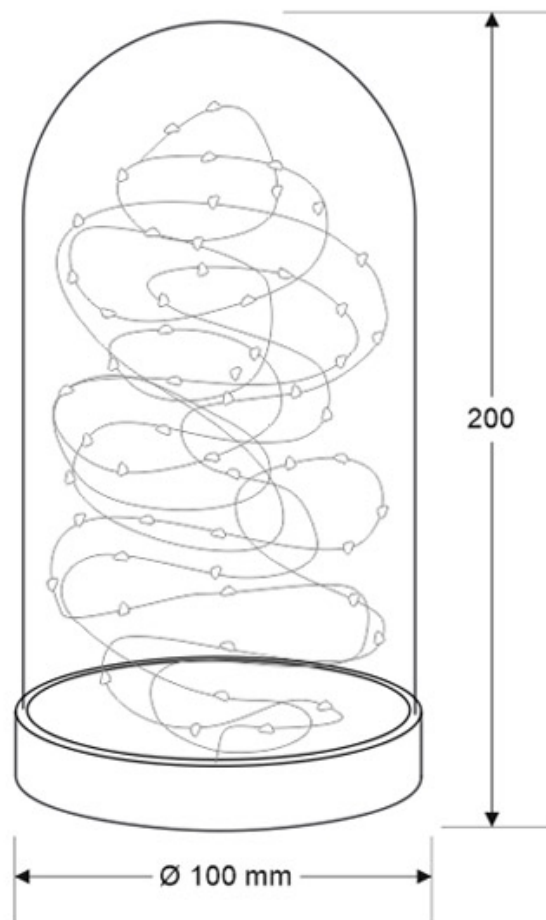

3.50W

360°

DC12V

Eficiencia

A+

ESPECIFICACIONES

Potencia	3.50W
Flujo luminoso	250lm, 120lm, 140lm
Ángulo de apertura	360°
Temperatura de color	6000K
CRI	80
Alimentación	DC12V
Chip	Epistar
Interior-exterior	Interior
Otros	Regulable, Kit todo incluido
Tipo de regulación	TRIAC
Etiqueta energética	A+

Dimensiones del producto

130x130x220mm

Dimensiones del packaging

15x25x15cm

Certificados

CE
ROHS
ECORAAE

MODELOS

Color de luz	Temperatura color (k)	Luminosidad (lm)
Blanco frío Regulable	6000K	250lm
Azul Regulable		120lm
Violeta Regulable		140lm

DETALLES

Una pieza única de diseño que aúna en la simplicidad de sus formas geométricas, materiales nobles como la madera maciza y la última tecnología en iluminación LED.

Sus 100 micro led unidos por finos hilos de cobre con 10m de longitud permiten que se pueda modificar su colocación como se desee, conservando la forma por la rigidez de los hilos de cobre.

La lámpara incluye: Fanal de vidrio con base de madera, Tira con 100 micro led, fuente de alimentación, controlador y mando a distancia RF.

ESQUEMA DE INSTALACIÓN

GALERIA

AVISO

Datos sujetos a cambios sin aviso. Excepto errores y omisiones. Asegúrese de utilizar el archivo más reciente posible.