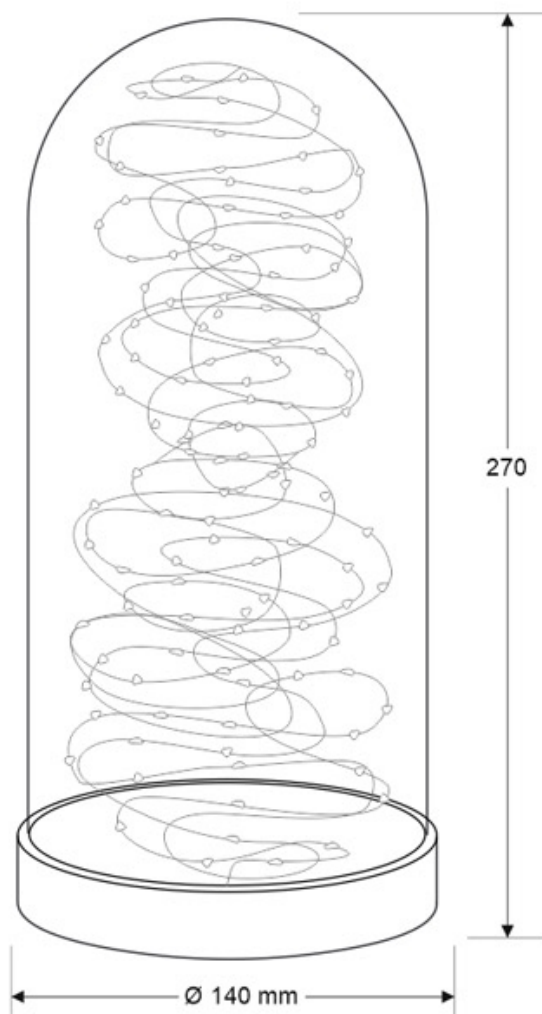

3.50W

360°

DC12V

Eficiencia

A+

ESPECIFICACIONES

| | |
|----------------------|-------------------------------------|
| Potencia | 3.50W |
| Flujo luminoso | 250lm, 120lm, 140lm |
| Ángulo de apertura | 360° |
| Temperatura de color | 6000K |
| CRI | 80 |
| Alimentación | DC12V |
| Chip | Epistar |
| Interior-exterior | Interior |
| Otros | Regulable, Kit todo incluido |
| Tipo de regulación | TRIAC |
| Etiqueta energética | A+ |

Dimensiones del producto

130x130x220mm

Dimensiones del packaging

20x35x20cm

Certificados

CE
ROHS
ECORAAE

MODELOS

| Color de luz | Temperatura color (k) | Luminosidad (lm) |
|-----------------------|-----------------------|------------------|
| Blanco frío Regulable | 6000K | 250lm |
| Azul Regulable | | 120lm |
| Violeta Regulable | | 140lm |

DETALLES

Una pieza única de diseño que aúna en la simplicidad de sus formas geométricas, materiales nobles como la madera maciza y la última tecnología en iluminación LED.

Sus 100 micro led unidos por finos hilos de cobre con 10m de longitud permiten que se pueda modificar su colocación como se desee, conservando la forma por la rigidez de los hilos de cobre.

La lámpara incluye: Fanal de vidrio con base de madera, Tira con 100 micro led, fuente de alimentación, controlador y mando a distancia RF.

ESQUEMA DE INSTALACIÓN

GALERIA

AVISO

Datos sujetos a cambios sin aviso. Excepto errores y omisiones. Asegúrese de utilizar el archivo más reciente posible.