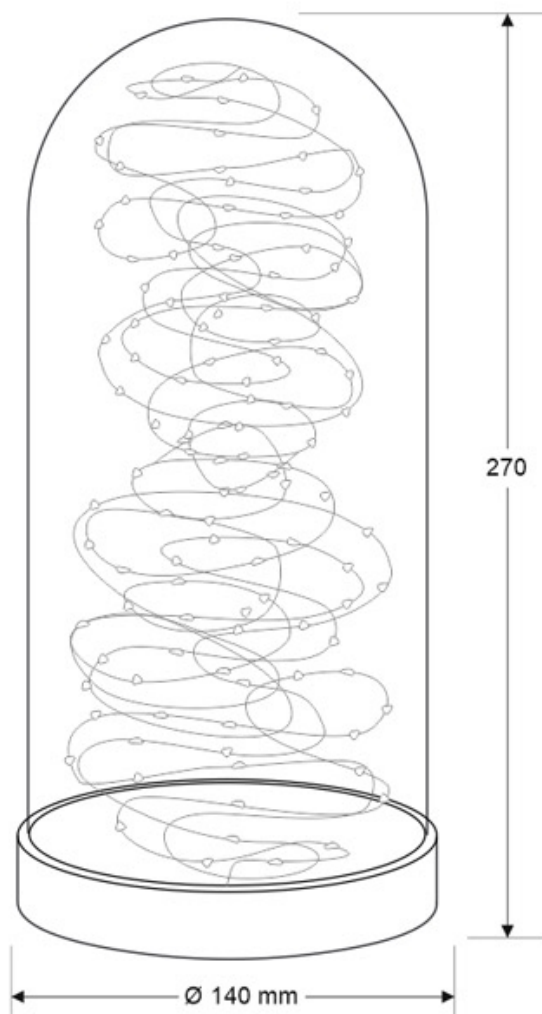

ESQUEMA DE INSTALACIÓN