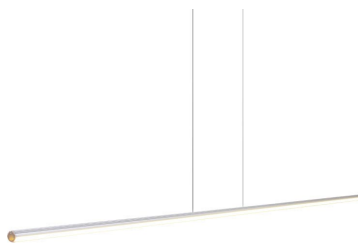

Ficha técnica

Lámpara colgante KROB SUSPEND, 60W, 200cm

LEDBOX®

GALERIA