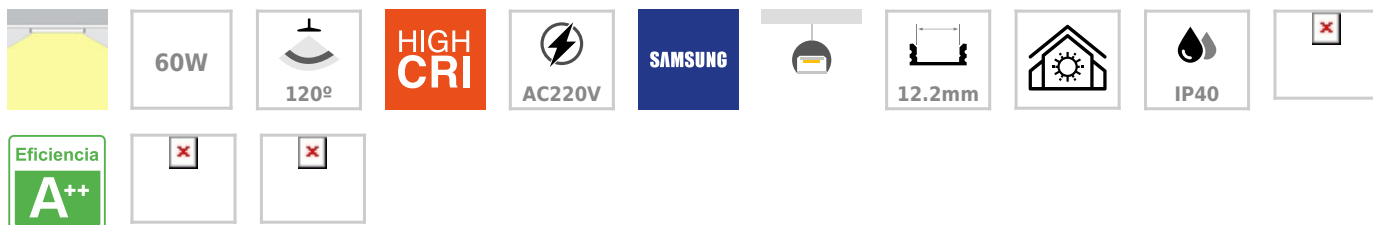

## Lámpara colgante KROB SUSPEND, 60W, 200cm

Luminaria de suspensión lineal de 2 metros de longitud que ofrece una iluminación general a través del difusor de policarbonato opal que crea un ambiente perfecto para cualquier estancia.

### ESPECIFICACIONES

Otros	Perfil con luz, Kit todo incluido
Potencia	60W
Flujo luminoso	3960lm, 4180lm, 4400lm
Ángulo de apertura	120º
Temperatura de color	3000K, 4000K, 6000K
CRI	85
Alimentación	AC220V
Chip	Samsung SMD5630
Tira led - Tipo perfil	6suspendida
Ancho alojamiento	12.2mm
Color	aluminio
Interior-exterior	Interior
Protección IP	IP40
Iluminación para...	Profesional
Estilo	moderno
Etiqueta energética	A++
Estancia	salon, oficina

**Dimensiones del producto**  
20x2000x1000mm

**Dimensiones del packaging**  
10x210x10cm

**Certificados**  
CE  
ROHS  
ECORAE