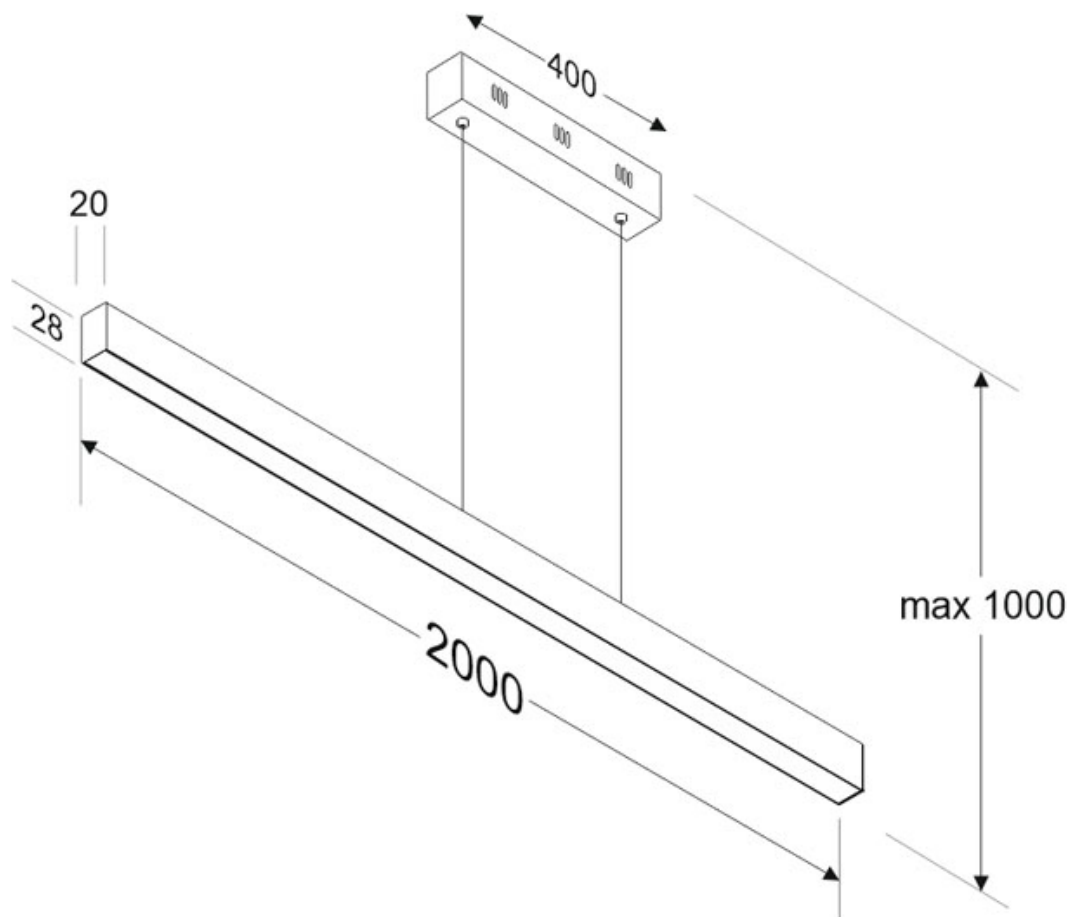

ESQUEMA DE INSTALACIÓN