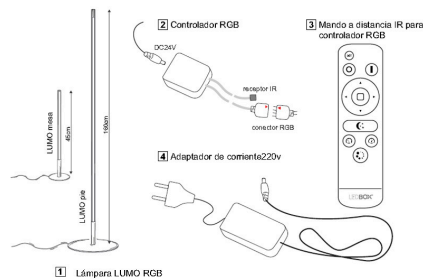

Base realizada en **acero inoxidable con perfil led de aluminio que aloja tira led RGB de alta potencia Samsung SMD3535**. Incluye fuente de alimentación y controlador led. **Enchufar y listo**.

Incluye controlador RGB y mando a distancia que permite modificar la intensidad, color, efectos, velocidad, etc. También cuenta con modos de efectos pre-programados. Decora con efectos luminosos con sólo apretar un botón. El mando a distancia es muy completo y muy intuitivo. Tiene 20 modos de luz, pueden ser modificados en intensidad y color en cualquier momento. También cuenta con seis modos de color cambiante que pueden ser ajustados en velocidad y con 6 teclas de personalización.

Características:

- Base realizada en **acero inoxidable pulido**.

- Nuevo perfil de aluminio con difusor de carlor mejorado.
- Cubierta redonda con acabado opal.
- Chip **LED SAMSUNG SMD3535 - de 120 led** por metro, que consigue una iluminación continua sin puntos visibles.
- Alta luminosidad con **45W** de potencia LED.
- Doble PCB que mejora la disipación del calor generado del chip led.
- Incluye fuente de alimentación, controlador y mando a distancia. Enchufar y listo.

Incluye controlador RGB con mando a distancia, pero dispones de otras opciones de regulación y control de forma opcional. Mira en los accesorios todas las soluciones posibles. Desde mandos RF táctiles, mandos de pared sin necesidad de cableado y/o control por Wifi desde dispositivos móviles.

Las lamparas compradas a medida no es posible efectuar devolución al estar personalizadas a la medida del cliente.

ESQUEMA DE INSTALACIÓN

Distribución lumínica

Instalación

GALERIA

AVISO

Datos sujetos a cambios sin aviso. Excepto errores y omisiones. Asegúrese de utilizar el archivo más reciente posible.