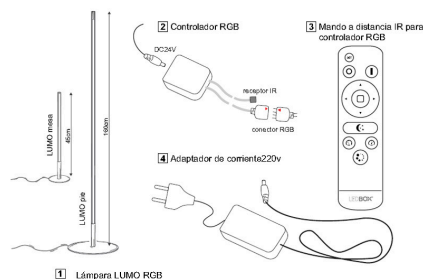

Base realizada en **acero inoxidable con perfil led de aluminio que aloja tira led RGB de alta potencia Samsung SMD3535**. Incluye fuente de alimentación y controlador led. **Enchufar y listo**.

Incluye controlador RGB y mando a distancia que permite modificar la intensidad, color, efectos, velocidad, etc. También cuenta con modos de efectos pre-programados. Decora con efectos luminosos con sólo apretar un botón. El mando a distancia es muy completo y muy intuitivo. Tiene 20 modos de luz, pueden ser modificados en intensidad y

color en cualquier momento. También cuenta con seis modos de color cambiante que pueden ser ajustados en velocidad y con 6 teclas de personalización.

Características:

- Base realizada en **acero inoxidable pulido**.
- Nuevo perfil de aluminio con difusor de calor mejorado.
- Cubierta redonda con acabado opal.
- Chip **LED SAMSUNG SMD3535 - de 120 led** por metro, que consigue una iluminación continua sin puntos visibles.
- Alta luminosidad con **45W** de potencia LED.
- Doble PCB que mejora la disipación del calor generado del chip led.
- Incluye fuente de alimentación, controlador y mando a distancia. Enchufar y listo.

Incluye controlador RGB con mando a distancia, pero dispones de otras opciones de regulación y control de

forma opcional. Mira en los accesorios todas las soluciones posibles. Desde mandos RF táctiles, mandos de pared sin necesidad de cableado y/o control por Wifi desde dispositivos móviles.

Las lamparas compradas a medida no es posible efectuar devolución al estar personalizadas a la medida del cliente.

ESQUEMA DE INSTALACIÓN

Distribución lumínica

Instalación

GALERIA

AVISO

Datos sujetos a cambios sin aviso. Excepto errores y omisiones. Asegúrese de utilizar el archivo más reciente posible.