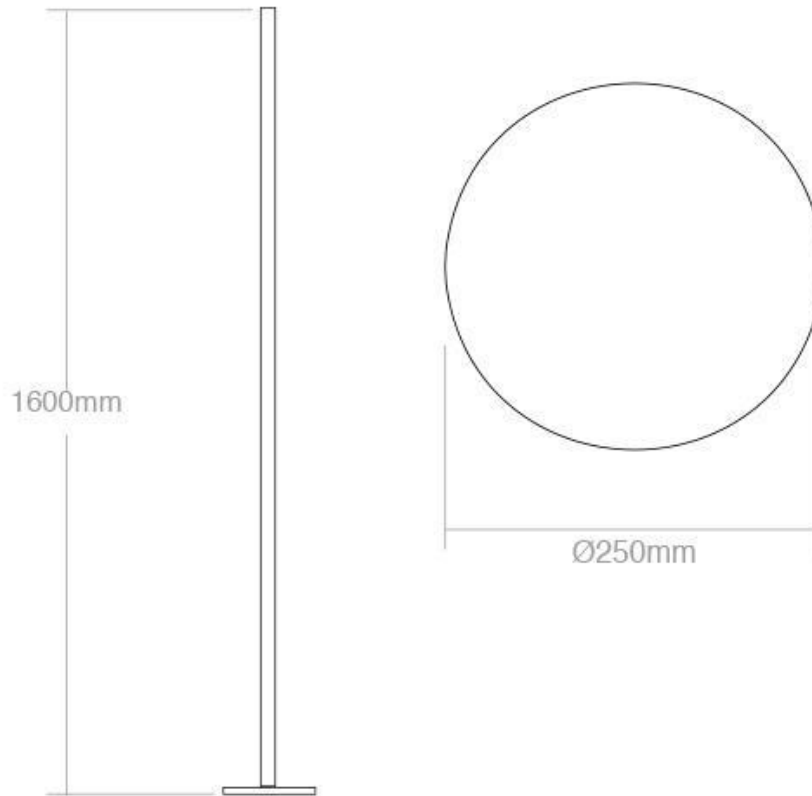

ESQUEMA DE INSTALACIÓN