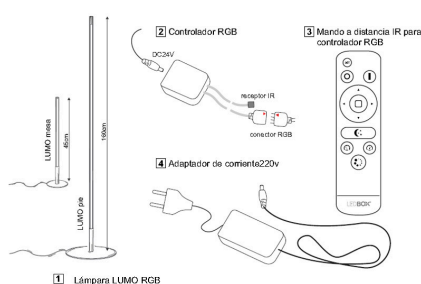

Base realizada en **acero inoxidable con perfil led de aluminio que aloja tira led RGB de alta potencia Samsung SMD3535**. Incluye fuente de alimentación y controlador led. **Enchufar y listo**.

Incluye controlador RGB y mando a distancia que permite modificar la intensidad, color, efectos, velocidad, etc. También cuenta con modos de efectos pre-programados. Decora con efectos luminosos con sólo apretar un botón. El mando a distancia es muy completo y muy intuitivo. Tiene 20 modos de luz, pueden ser modificados en intensidad y color en cualquier momento. También cuenta con seis modos de color cambiante que pueden ser ajustados en velocidad y con 6 teclas de personalización.

Características:

- Base realizada en **acero inoxidable pulido**.

- Nuevo perfil de aluminio con difusor de carlor mejorado.
- Cubierta redonda con acabado opal.
- Chip **LED SAMSUNG SMD3535 - de 120 led** por metro, que consigue una iluminación continua sin puntos visibles.
- Alta luminosidad con **45W** de potencia LED.
- Doble PCB que mejora la disipación del calor generado del chip led.
- Incluye fuente de alimentación, controlador y mando a distancia. Enchufar y listo.

Incluye controlador RGB con mando a distancia, pero dispones de otras opciones de regulación y control de forma opcional. Mira en los accesorios todas las soluciones posibles. Desde mandos RF táctiles, mandos de pared sin necesidad de cableado y/o control por Wifi desde dispositivos móviles.

Las lamparas compradas a medida no es posible efectuar devolución al estar personalizadas a la medida del cliente.

ESQUEMA DE INSTALACIÓN

Distribución lumínica

Instalación

GALERIA

AVISO

Datos sujetos a cambios sin aviso. Excepto errores y omisiones. Asegúrese de utilizar el archivo más reciente posible.