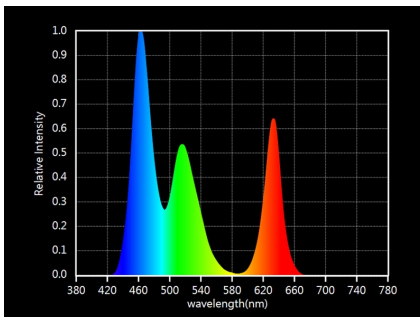

Distribución lumínica