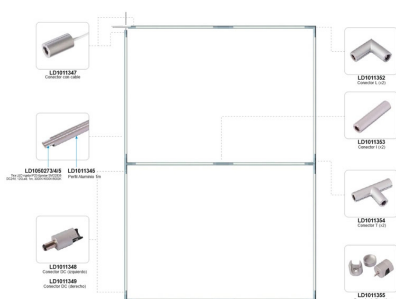

Instalación