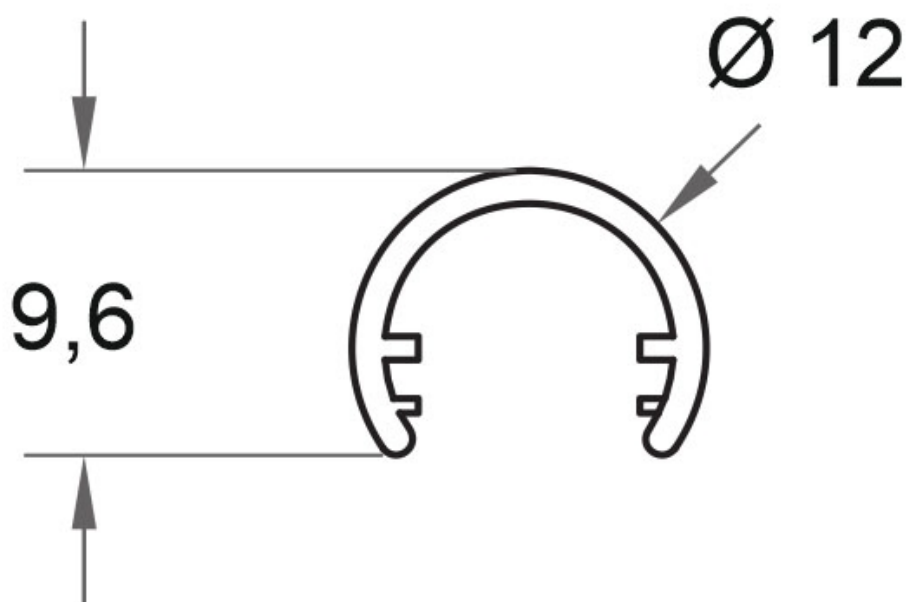

ESQUEMA DE INSTALACIÓN