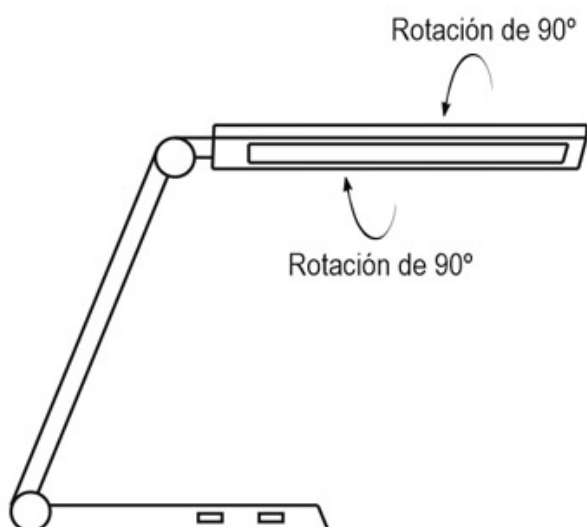

ESQUEMA DE INSTALACIÓN