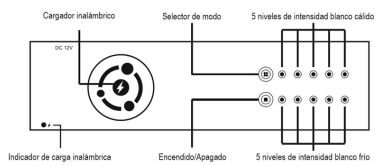

Instalación