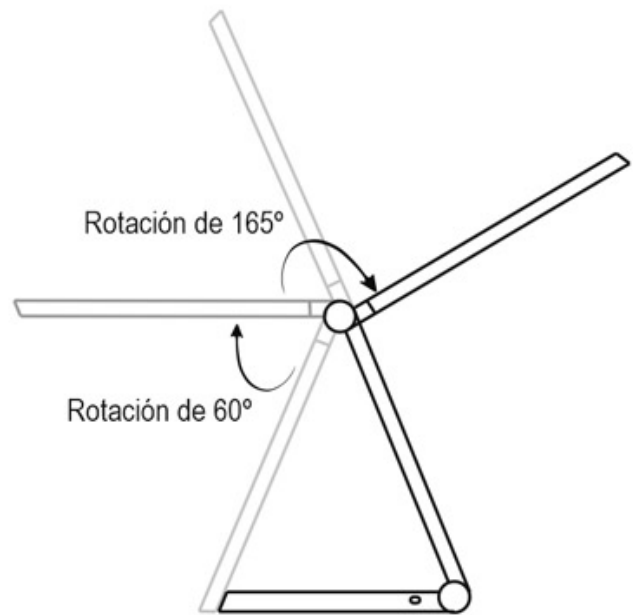

ESQUEMA DE INSTALACIÓN