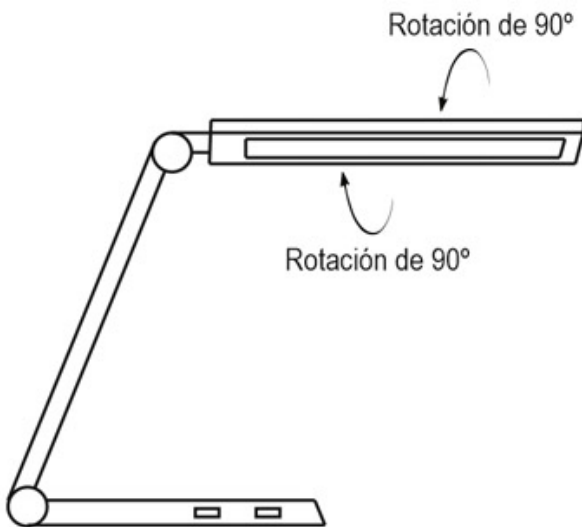

ESQUEMA DE INSTALACIÓN