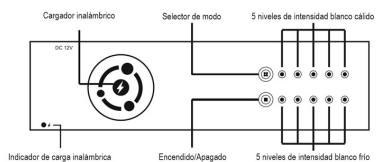

Instalación