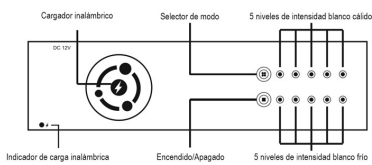

Instalación