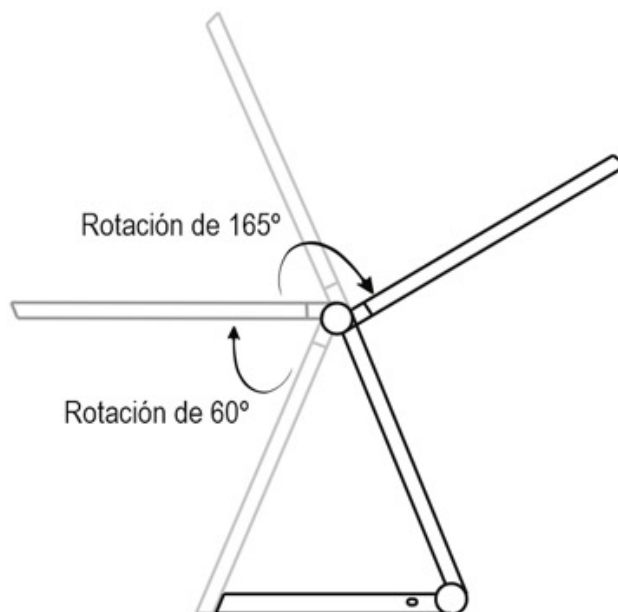

ESQUEMA DE INSTALACIÓN