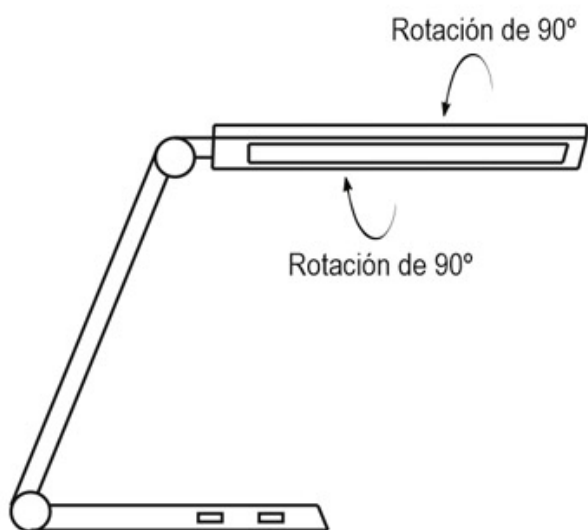

ESQUEMA DE INSTALACIÓN