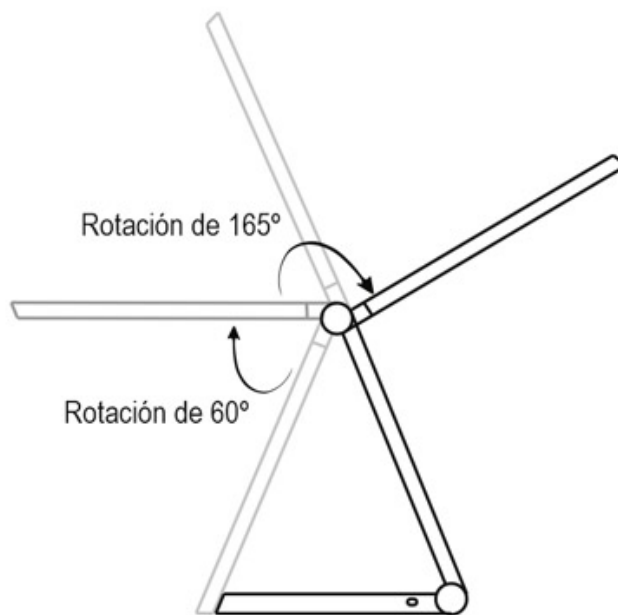

ESQUEMA DE INSTALACIÓN