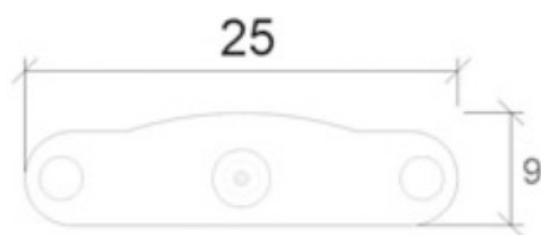

Conector FINGER I

Conector para interconectar barras led FINGER Led de 50, 80 y 100cm para conseguir instalaciones de iluminación lineal de forma fácil y sencilla.

ESPECIFICACIONES

Interior-exterior

Interior

Aislamiento electrico

Luminaria de clase III

Referencia

LD1057046

Dimensiones del producto

25x25x9mm

Dimensiones del packaging

3x3x1cm

Certificados

CE

ROHS

ECORAE

DETALLES

Conector para interconectar barras led FINGER Led de 50,

80 y 100cm para conseguir instalaciones de iluminación lineal de forma fácil y sencilla.

ESQUEMA DE INSTALACIÓN