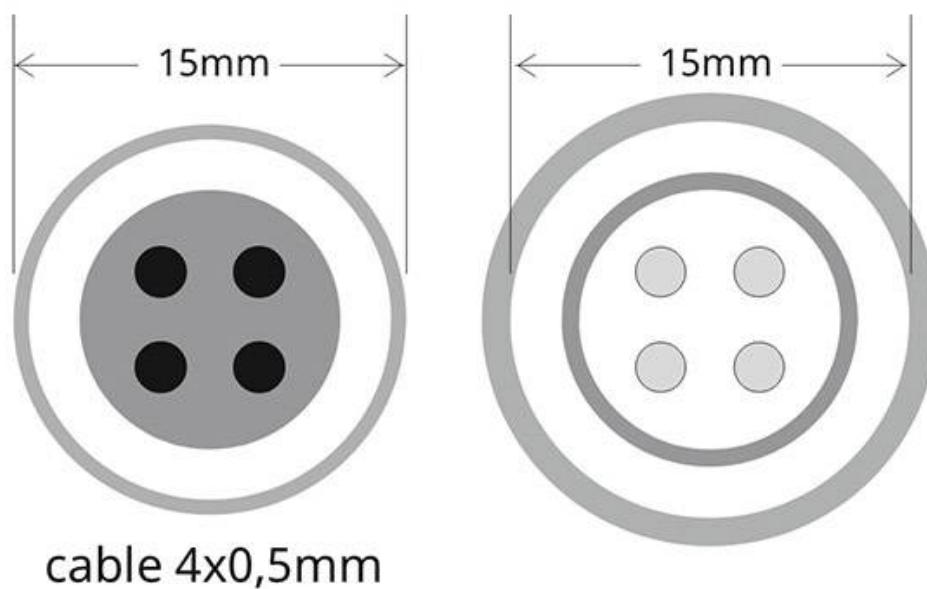

Cables conexión 4 Pinx0,5mm, 2x20cm, IP67, negro

Set de 2 cables de conexión de 4 hilos 4x0,5mm (cable hembra + cable macho), con 20cm de longitud cada uno, IP67, color negro

ESPECIFICACIONES

Interior-exterior

Interior

Referencia

LD1052012

Dimensiones del producto

20x200x20mm

Dimensiones del packaging

10x10x5cm

Certificados

CE

ROHS

ECORAE

DETALLES

Set de 2 cables de conexión de 4 hilos 4x0,5mm (cable

hembra + cable macho), con 20cm de longitud cada uno, IP67, color negro

ESQUEMA DE INSTALACIÓN

Ficha técnica

Cables conexión 4 Pinx0,5mm, 2x20cm, IP67, negro

LEDBOX®

GALERIA

AVISO

Datos sujetos a cambios sin aviso. Excepto errores y omisiones. Asegúrese de utilizar el archivo más reciente posible.