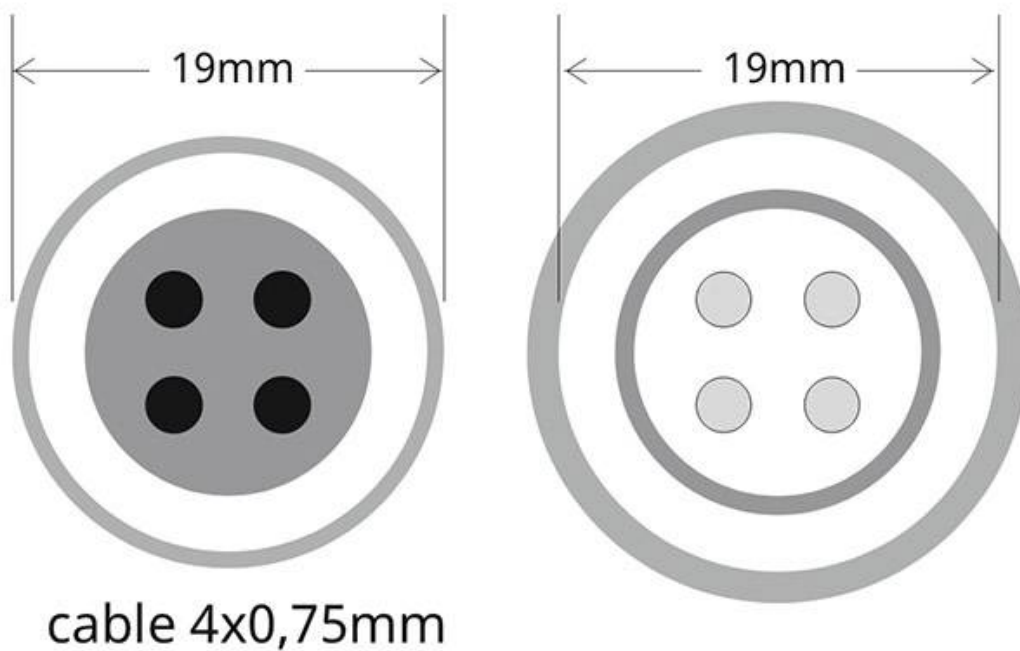

Ficha técnica

Cable conexión Y, 4 Pinx0,75mm, 20cm, IP67, negro

LEDBOX®

ESQUEMA DE INSTALACIÓN