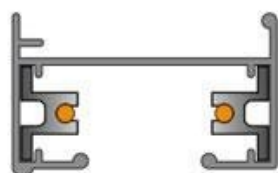

ESQUEMA DE INSTALACIÓN

carril monofásico