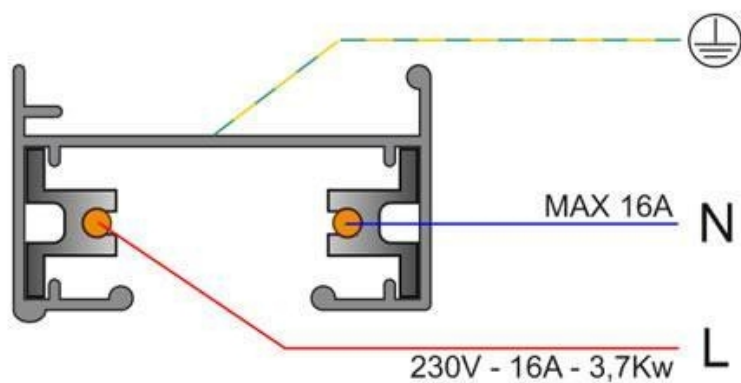

Conector foco a carril monofásico, blanco CT

Conector para acoplar los focos al carril. Color blanco. De fácil instalación

ESPECIFICACIONES

Alimentación	AC220V
Foco carril - Tipo	Monofásico
Movilidad	Orientable
Color	blanco
Interior-exterior	Interior

Referencia

LD1014127

Dimensiones del producto

40x60x30mm

Dimensiones del packaging

4x6x4cm

Certificados

CE
ROHS
ECORAE

DETALLES

- Conector para acoplar los focos al carril
- Color blanco
- De fácil instalación

ESQUEMA DE INSTALACIÓN

GALERIA

AVISO

Datos sujetos a cambios sin aviso. Excepto errores y omisiones. Asegúrese de utilizar el archivo más reciente posible.