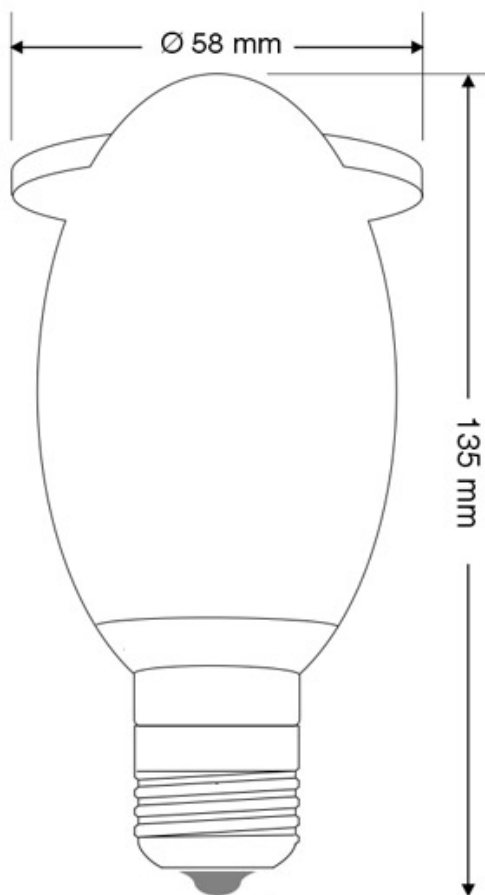

ESQUEMA DE INSTALACIÓN