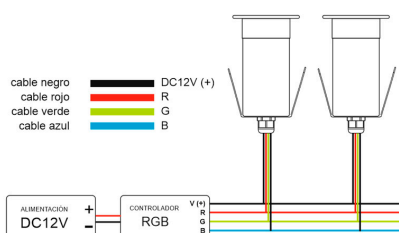

ESPECIFICACIONES

Potencia	3W
Ángulo de apertura	30º
Longitud de onda	R-620-630 / G-510-525 / B-455-470nm
Alimentación	DC12V
Chip	CREE
Forma y corte	Circular 35mm
Interior-exterior	Exterior
Protección IP	IP68
Otros	Tránsito no rodado

Certificados

CE
ROHS
ECORAE

DETALLES

Foco Led RGB empotrable, baliza led para empotrar, con el que es posible conseguir cualquier color de luz. Es posible controlar el color de luz, intensidad, efectos, encendido/apagado con un controlador externo RGB (no incluido).

No se puede instalar en agua salada. (Nicho empotrable No

Ficha técnica

Foco Led sumergible LAND MINI, 3W, RGB, IP68 (RGB/V+)

LEDBOX®

incluido)

La **Baliza Led LAND** tiene un tamaño reducido que lo hacen ideal para utilizar como baliza empotrada en suelo o pared para señalar e iluminar zonas de paso.

Requiere alimentación DC12V y controlador RGB

ESQUEMA DE INSTALACIÓN

Instalación

Ficha técnica

Foco Led sumergible LAND MINI, 3W, RGB, IP68 (RGB/V+)

LEDBOX®

GALERIA

Ficha técnica