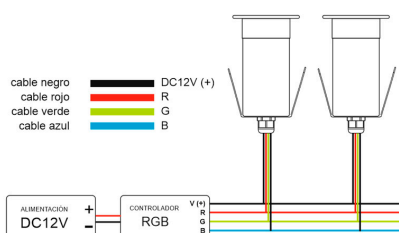

ESPECIFICACIONES

Potencia	3W
Ángulo de apertura	30º
Longitud de onda	R-620-630 / G-510-525 / B-455-470nm
Alimentación	DC12V
Chip	CREE
Forma y corte	Circular 35mm
Interior-exterior	Exterior
Protección IP	IP68
Otros	Tránsito no rodado

Certificados

CE
ROHS
ECORAEE

DETALLES

Foco Led RGB empotrable, baliza led para empotrar, con el que es posible conseguir cualquier color de luz. Es posible controlar el color de luz, intensidad, efectos, encendido/apagado con un controlador externo RGB (no incluido).

No se puede instalar en agua salada. (Nicho empotrable No

Ficha técnica

Foco Led sumergible LAND MINI, 3W, RGB, IP68 (RGB/V+)

LEDBOX®

incluido)

La **Baliza Led LAND** tiene un tamaño reducido que lo hacen ideal para utilizar como baliza empotrada en suelo o pared para señalar e iluminar zonas de paso.

Requiere alimentación DC12V y controlador RGB

ESQUEMA DE INSTALACIÓN

Instalación

Ficha técnica

Foco Led sumergible LAND MINI, 3W, RGB, IP68 (RGB/V+)

LEDBOX®

GALERIA

Ficha técnica