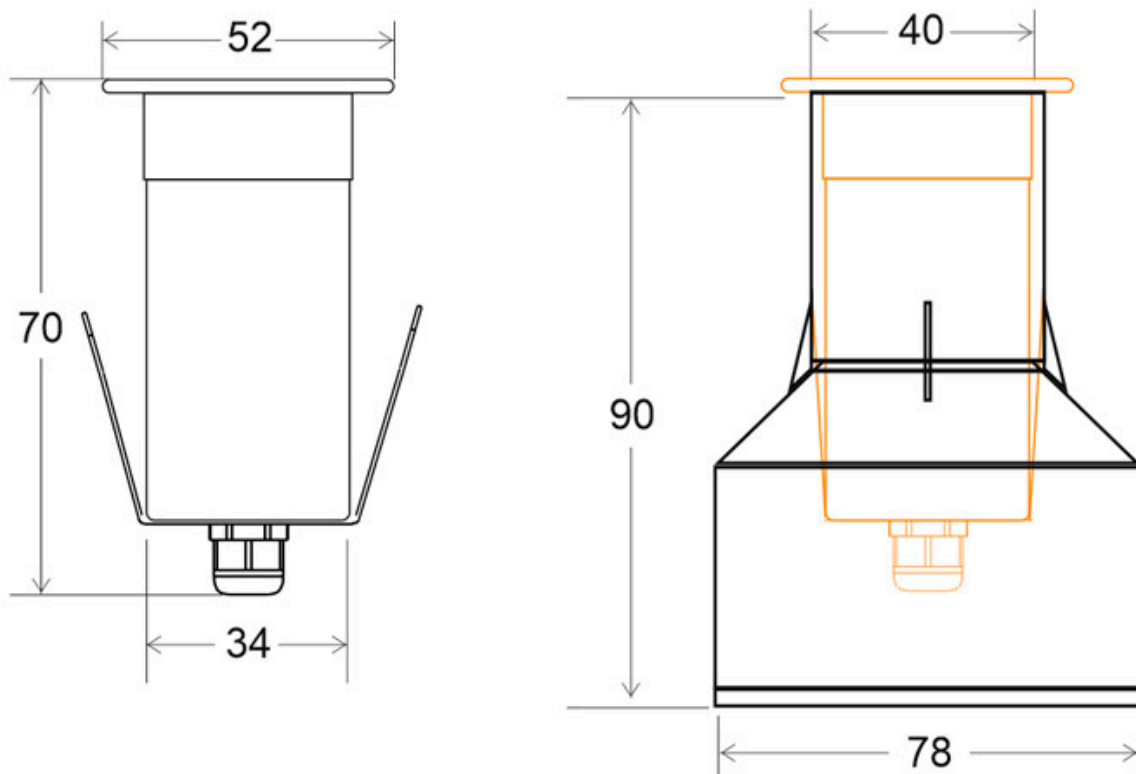

ESQUEMA DE INSTALACIÓN