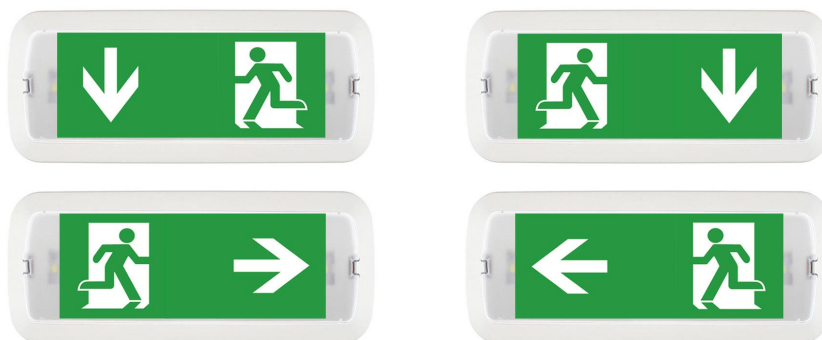

Señal evacuación NL01 para NICELUX

Etiquetas adhesiva con señalización de fácil instalación para las luminarias led de emergencia NICELUX. Realizado en vinilo de alta calidad que ofrecen una comunicación visual que cumplen la función de guiar, orientar u organizar a una persona o conjunto de personas. Vienen precortadas para colocarlas en cualquier posición y adaptarlas a las necesidades del usuario.

14x14x1cm

Certificados

CE

ROHS

ECORAE

DETALLES

Se colocan fácilmente en el frontal de la luminaria. Al venir precortadas, es posible hacer la señalética como se necesite en cada momento colocando las flechas hacia cualquier sentido.

Etiqueta adhesiva de vinilo con señalización de fácil instalación en las luminarias led de emergencia NICELUX. La **señal de evacuación** ofrecen una comunicación visual que cumplen la función de guiar, orientar u organizar a una

Incluye: etiquetas adhesivas para pegar en el frontal de la luminaria.

Ficha técnica

Señal evacuación NL01 para NICELUX

LEDBOX®

ESQUEMA DE INSTALACIÓN

GALERIA

AVISO

Datos sujetos a cambios sin aviso. Excepto errores y omisiones. Asegúrese de utilizar el archivo más reciente posible.