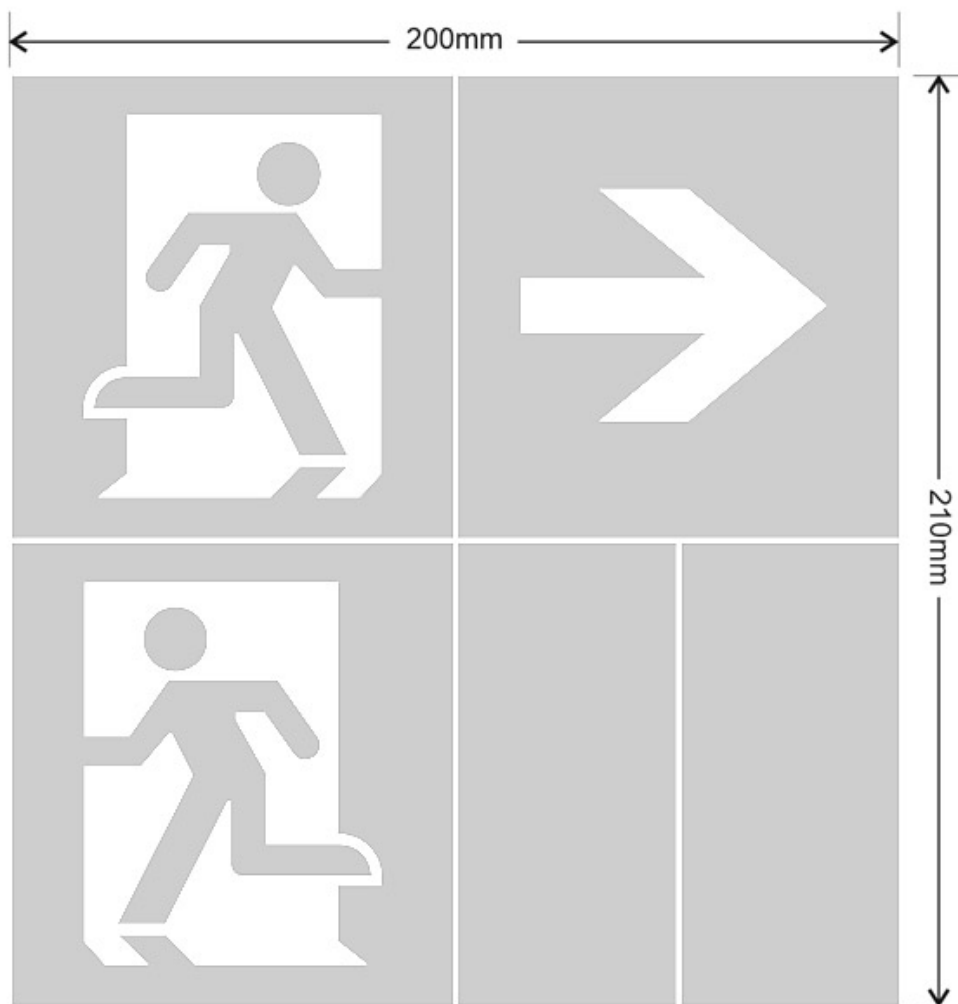

ESQUEMA DE INSTALACIÓN