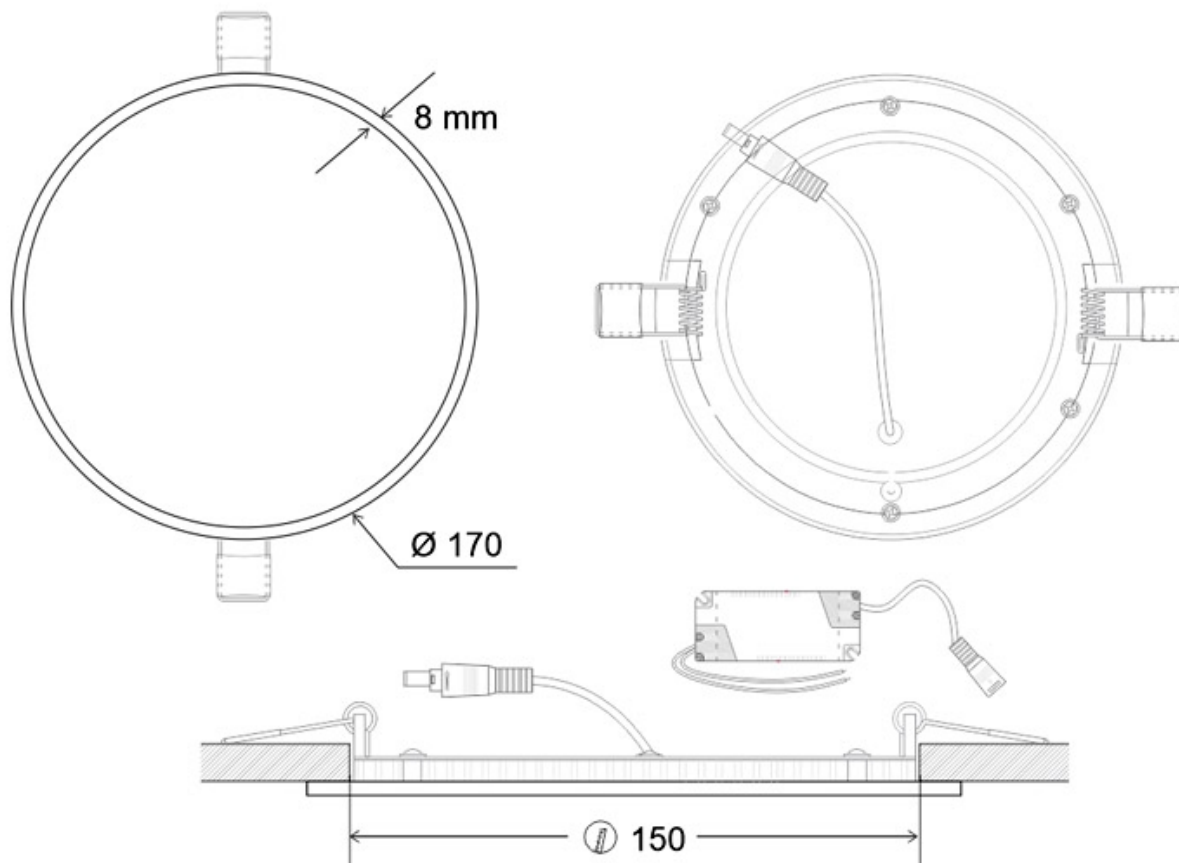

#### Dimensiones del producto

170x170x8mm

### DETALLES

**Downlight led Slim Round EPR 18w** con cuerpo de aluminio de alta calidad y un marco muy delgado que le

proporciona una estética minimalista muy apreciada por interioristas. Con un amplio ángulo de apertura para

## Ficha técnica

Downlight Led SLIM ROUND EPR OSRAM Chip18W

LEDBOX®

ofrecer una iluminación general con una elevada eficiencia.

Con un difusor esmerilado que confiere una iluminación general sin reflejos. >UGR19