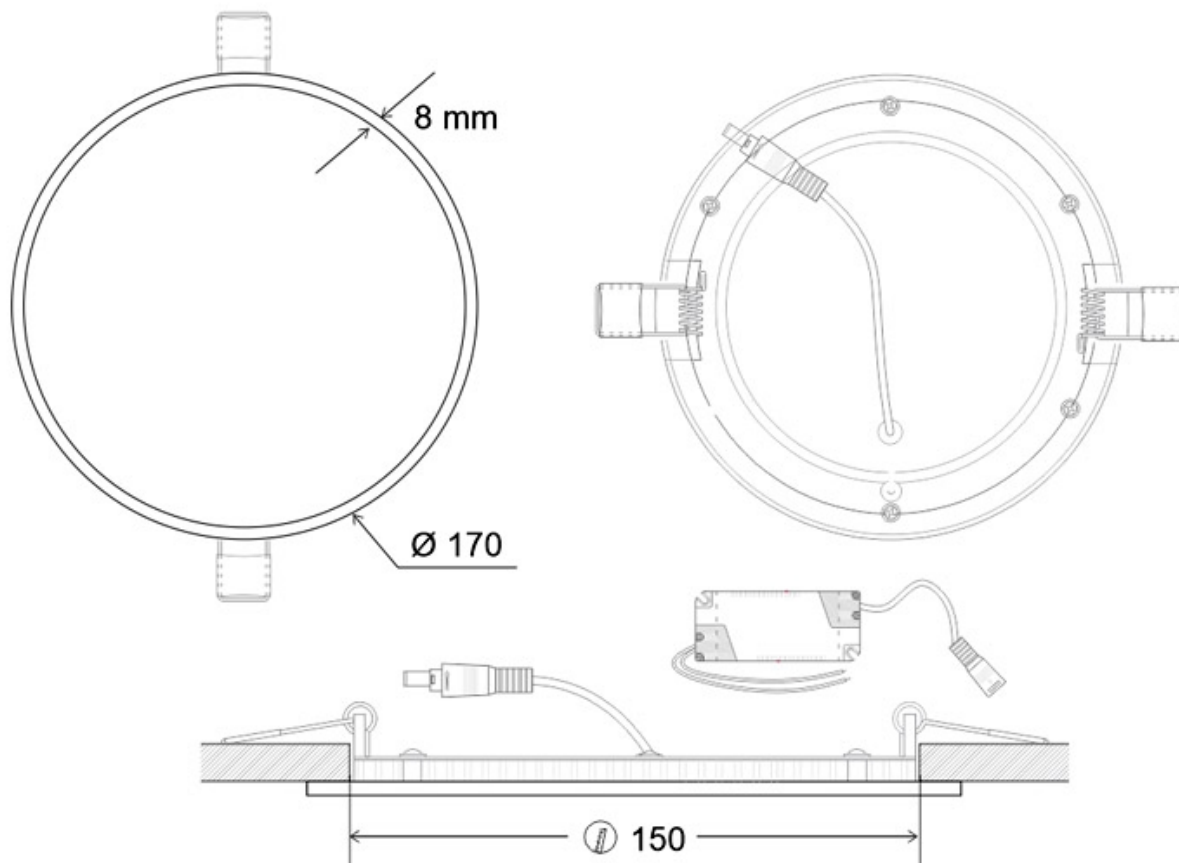

ESQUEMA DE INSTALACIÓN