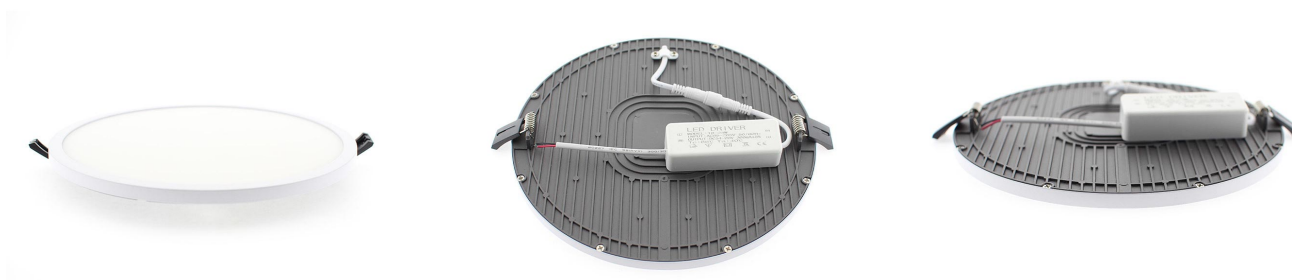

## Downlight Led SLIM ROUND EPR OSRAM Chip18W

Downlight Led con chip led OSRAM de alta luminosidad SMD2835, nuevo diseño de carcasa más eficiente y marco extra delgado. Dispone de un amplio difusor e aluminio integrado, gran ángulo de apertura, proporciona iluminación general con una máxima eficiencia.

### DETALLES

**Downlight led Slim Round EPR 18w** con cuerpo de aluminio de alta calidad y un marco muy delgado que le

proporciona una estética minimalista muy apreciada por interioristas. Con un amplio ángulo de apertura para

## Ficha técnica

Downlight Led SLIM ROUND EPR OSRAM Chip18W

LEDBOX®

ofrecer una iluminación general con una elevada eficiencia.

Con un difusor esmerilado que confiere una iluminación general sin reflejos. >UGR19

Ideal para sustituir a los tradicionales halógenas, llegando a ahorros de hasta el 90% y a downlight de bajo consumo convencionales, llegando a ahorros de hasta el 60% con lo

que se consigue una alta eficiencia energética.