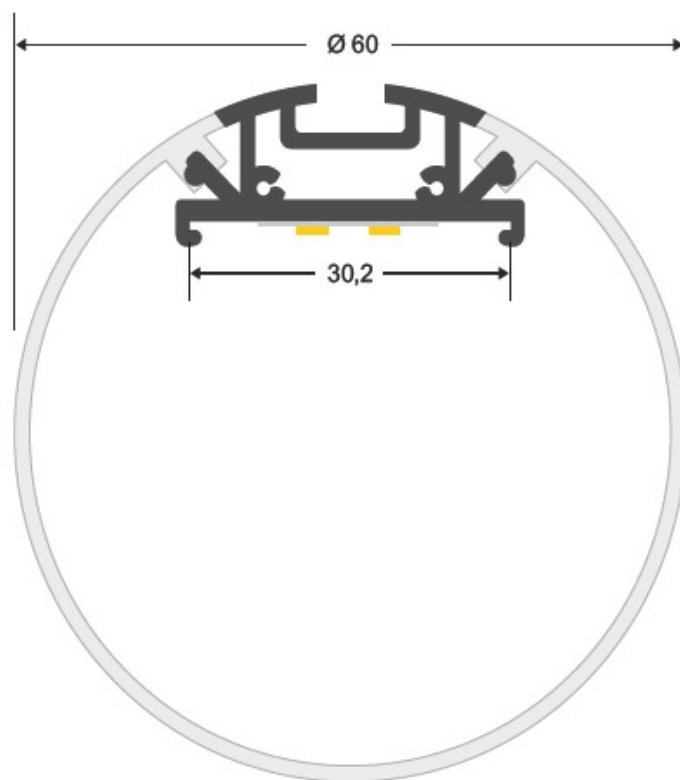

ESQUEMA DE INSTALACIÓN