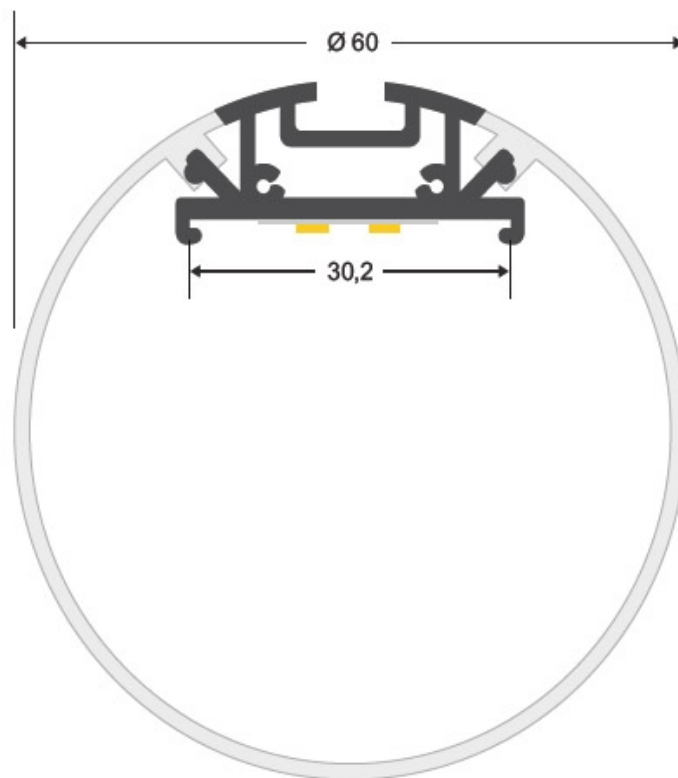

ESQUEMA DE INSTALACIÓN