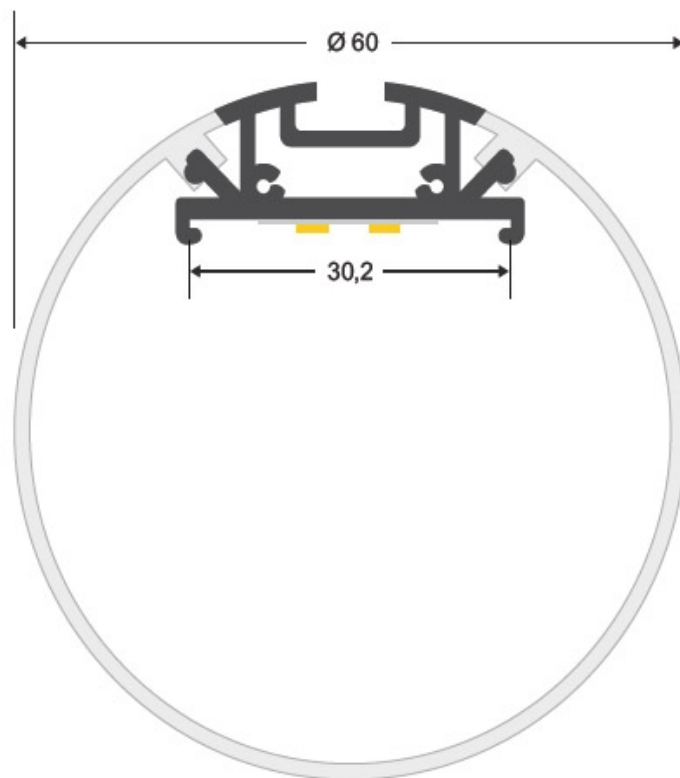

Ficha técnica

Lámpara colgante BAROUND, 40W, 150cm, 0-10V

LEDBOX®

ESQUEMA DE INSTALACIÓN