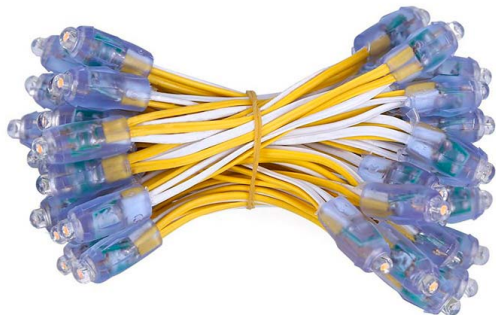

Pixel Led Blanco Cálido, Ø12mm, 50 Led de 0,3W/Led, DC5V

Tira con 50 unidades de Pixel LED de Ø12mm, cada módulo individual posee un LED EPISTAR color Blanco Cálido y un micro integrado. Con alimentación DC5V. Ideal para rotulación, decoración, señalización, etc. Su protección IP68 lo hace adecuado para su uso en exteriores.

ESPECIFICACIONES

Potencia	0.30W
Flujo luminoso	20lm
Ángulo de apertura	160º
Temperatura de color	3500K
CRI	80
Número de leds	50
Alimentación	DC5V
Tensión de funcionamiento	DC12V CC
Chip	Epistar
Interior-exterior	Exterior
Protección IP	IP68
Etiqueta energética	A++

Certificados

CE
ROHS
ECORAE

DETALLES

Tira Led con 50 unidades de **Pixel LED**, color blanco cálido, de Ø12mm. Cada módulo individual de Pixel LED posee un LED EPISTAR y un micro integrado, hasta 50 unidades de pixel led por cada cadena. Es necesario instalar con alimentación DC5V. El Pixel LED es ideal para rotulación,

LEDBOX®

proyectos especiales, rótulos luminosos, etc. Se compone de led EPISTAR de alta luminosidad y cables de conexión.

Son ideales para los trabajos más exigentes por su alta luminosidad y calidad.

Especificaciones Pixel LED Blanco Cálido: