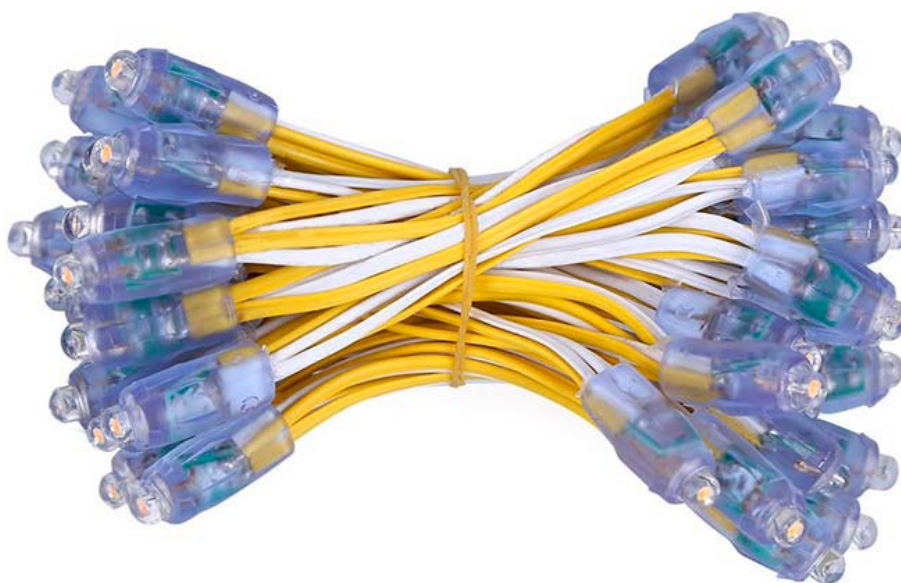

Pixel Led Blanco Cálido, Ø12mm, 50 Led de 0,3W/Led, DC5V

Tira con 50 unidades de Pixel LED de Ø12mm, cada módulo individual posee un LED EPISTAR color Blanco Cálido y un micro integrado. Con alimentación DC5V. Ideal para rotulación, decoración, señalización, etc. Su protección IP68 lo hace adecuado para su uso en exteriores.

Certificados

CE
ROHS
ECORAE

DETALLES

Tira Led con 50 unidades de **Pixel LED**, color blanco cálido, de Ø12mm. Cada módulo individual de Pixel LED posee un LED EPISTAR y un micro integrado, hasta 50 unidades de pixel led por cada cadena. Es necesario instalar con alimentación DC5V. El Pixel LED es ideal para rotulación,

Ficha técnica

Pixel Led Blanco Cálido, Ø12mm, 50 Led de 0,3W/Led, DC5V

LEDBOX®

ESQUEMA DE INSTALACIÓN

Ficha técnica

Pixel Led Blanco Cálido, Ø12mm, 50 Led de 0,3W/Led, DC5V

LEDBOX®

GALERIA