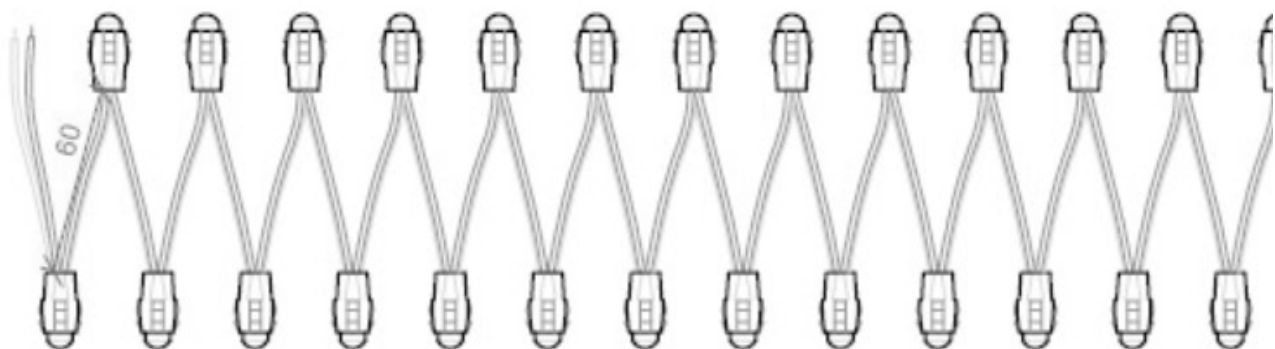

Pixel Led Blanco Cálido, Ø12mm, 50 Led de 0,3W/Led, DC5V

Tira con 50 unidades de Pixel LED de Ø12mm, cada módulo individual posee un LED EPISTAR color Blanco Cálido y un micro integrado. Con alimentación DC5V. Ideal para rotulación, decoración, señalización, etc. Su protección IP68 lo hace adecuado para su uso en exteriores.

Certificados

CE
ROHS
ECORAE

DETALLES

Tira Led con 50 unidades de **Pixel LED**, color blanco cálido, de Ø12mm. Cada módulo individual de Pixel LED posee un LED EPISTAR y un micro integrado, hasta 50 unidades de pixel led por cada cadena. Es necesario instalar con alimentación DC5V. El Pixel LED es ideal para rotulación,

Ficha técnica

Pixel Led Blanco Cálido, Ø12mm, 50 Led de 0,3W/Led, DC5V

LEDBOX®

ESQUEMA DE INSTALACIÓN

Ficha técnica

Pixel Led Blanco Cálido, Ø12mm, 50 Led de 0,3W/Led, DC5V

LEDBOX[®]

GALERIA