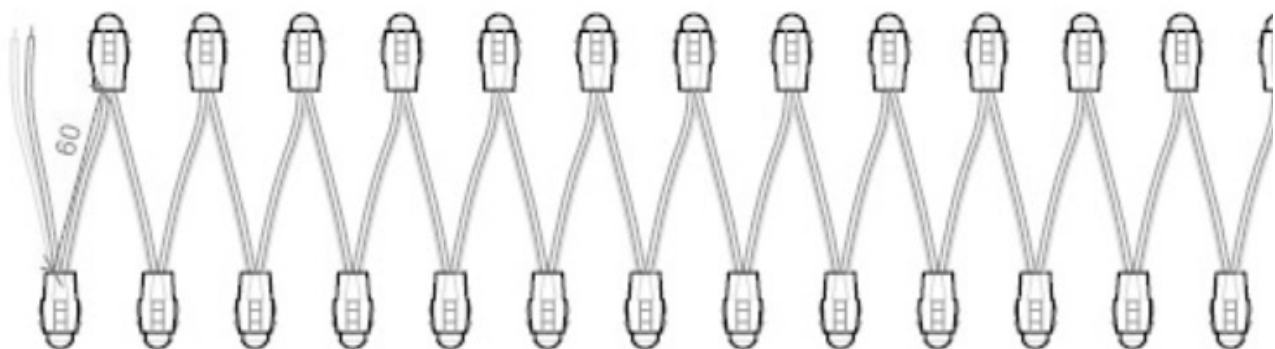

Pixel Led Blanco Cálido, Ø12mm, 50 Led de 0,3W/Led, DC5V

Tira con 50 unidades de Pixel LED de Ø12mm, cada módulo individual posee un LED EPISTAR color Blanco Cálido y un micro integrado. Con alimentación DC5V. Ideal para rotulación, decoración, señalización, etc. Su protección IP68 lo hace adecuado para su uso en exteriores.

Certificados

CE
ROHS
ECORAE

DETALLES

Tira Led con 50 unidades de **Pixel LED**, color blanco cálido, de Ø12mm. Cada módulo individual de Pixel LED posee un LED EPISTAR y un micro integrado, hasta 50 unidades de pixel led por cada cadena. Es necesario instalar con alimentación DC5V. El Pixel LED es ideal para rotulación,

Ficha técnica

Pixel Led Blanco Cálido, Ø12mm, 50 Led de 0,3W/Led, DC5V

LEDBOX®

ESQUEMA DE INSTALACIÓN

Ficha técnica

Pixel Led Blanco Cálido, Ø12mm, 50 Led de 0,3W/Led, DC5V

LEDBOX®

GALERIA