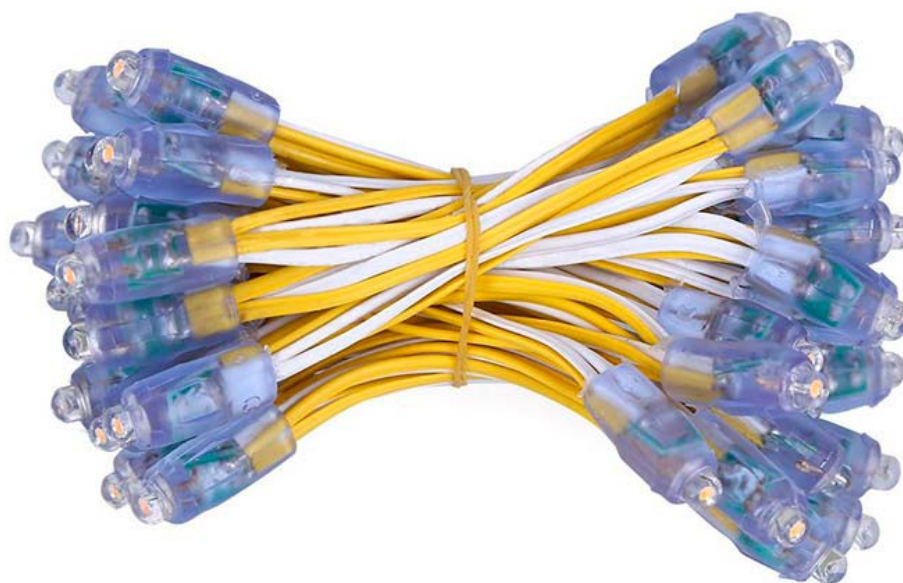

Pixel Led Blanco Cálido, Ø12mm, 50 Led de 0,3W/Led, DC5V

Tira con 50 unidades de Pixel LED de Ø12mm, cada módulo individual posee un LED EPISTAR color Blanco Cálido y un micro integrado. Con alimentación DC5V. Ideal para rotulación, decoración, señalización, etc. Su protección IP68 lo hace adecuado para su uso en exteriores.

Certificados

CE
ROHS
ECORAE

DETALLES

Tira Led con 50 unidades de **Pixel LED**, color blanco cálido, de Ø12mm. Cada módulo individual de Pixel LED posee un LED EPISTAR y un micro integrado, hasta 50 unidades de pixel led por cada cadena. Es necesario instalar con alimentación DC5V. El Pixel LED es ideal para rotulación,

Ficha técnica

Pixel Led Blanco Cálido, Ø12mm, 50 Led de 0,3W/Led, DC5V

LEDBOX®

ESQUEMA DE INSTALACIÓN

Ficha técnica

Pixel Led Blanco Cálido, Ø12mm, 50 Led de 0,3W/Led, DC5V

LEDBOX[®]

GALERIA