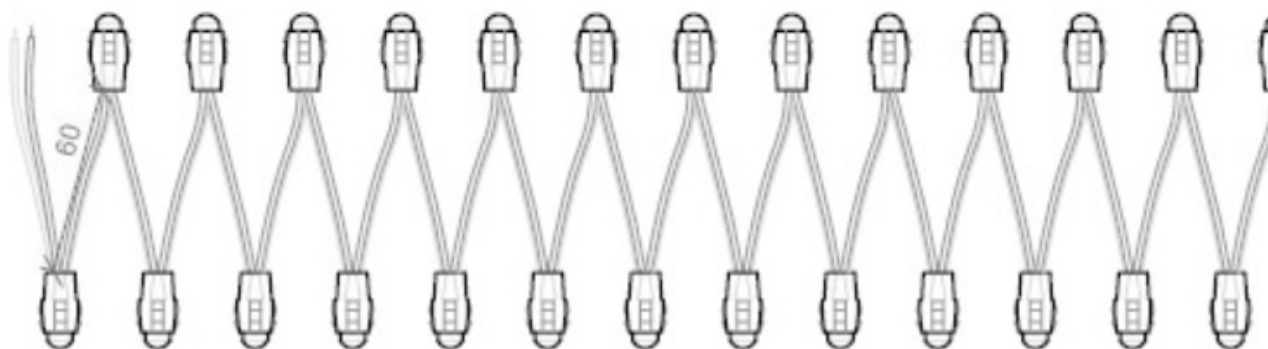

Ficha técnica

Pixel Led Azul, Ø12mm, 50 led, 0,3W/led, DC5V

LEDBOX®

ESQUEMA DE INSTALACIÓN