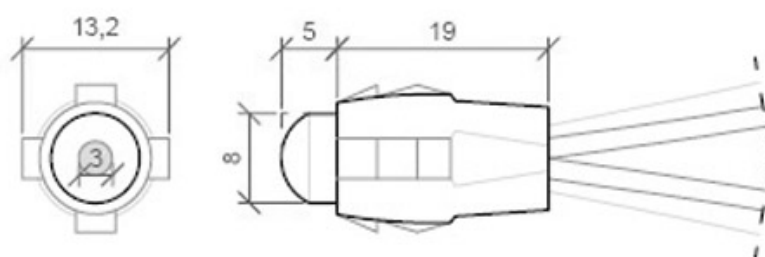

- Alta eficiencia lumínica
- 50.000 horas de vida
- Protección IP68
- 50 unidades por cada tira

Requiere fuente de alimentación DC5V

Ficha técnica

Pixel Led Verde, Ø12mm, 50 Led de 0,3W/Led, DC5V

LEDBOX®

ESQUEMA DE INSTALACIÓN