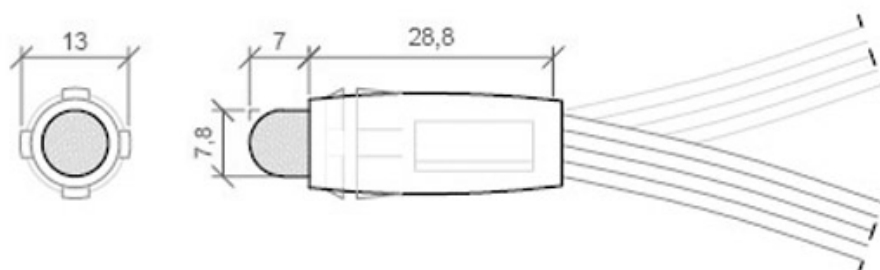

Pixel Led, Ø12mm, 50 led, 0,3W/led, DC5V, Dream-RGB

Tira con 50 unidades de Pixel LED Dream RGB de Ø12mm, cada módulo individual posee un LED EPISTAR y un micro integrado. Con alimentación DC5V. Ideal para rotulación, decoración, señalización, etc. Su protección IP68 lo hace adecuado para su uso en exteriores. Los pixel Dream-RGB puede configurarse de forma individual para lograr espectaculares efectos de color.

Referencia

LD1050744

Color de luz

RGB

Dimensiones del producto

31x48x10,5mm

Dimensiones del packaging

10x10x10cm

Certificados

CE
ROHS
ECORAE

DETALLES

Tira con 50 unidades de Pixel LED de Ø12mm, cada módulo individual posee un LED EPISTAR y un micro integrado. Con alimentación DC5V. Ideal para rotulación, decoración, señalización, etc. Su protección IP68 lo hace adecuado para su uso en exteriores.

- Alta eficiencia lumínica
- 50.000 horas de vida
- Protección IP68

Requiere fuente de alimentación DC5V y controlador RGBX

Ficha técnica

Pixel Led, Ø12mm, 50 led, 0,3W/led, DC5V, Dream-RGB

LEDBOX®

ESQUEMA DE INSTALACIÓN