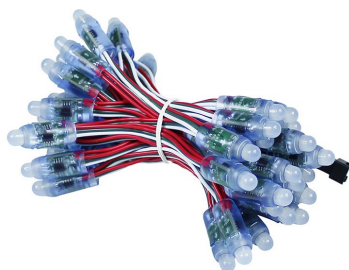

Ficha técnica

Pixel Led, Ø12mm, 50 led, 0,3W/led, DC5V, Dream-RGB

LEDBOX®

GALERIA