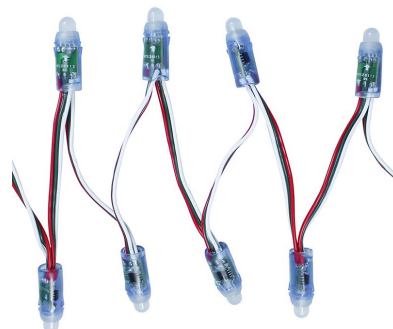

Ficha técnica

Pixel Led, Ø12mm, 50 led, 0,3W/led, DC5V, Dream-RGB

LEDBOX®

GALERIA