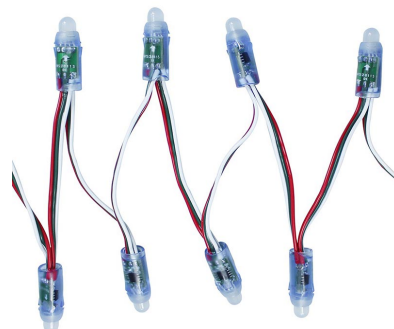

Ficha técnica

Pixel Led, Ø12mm, 50 led, 0,3W/led, DC5V, Dream-RGB

LEDBOX®

GALERIA