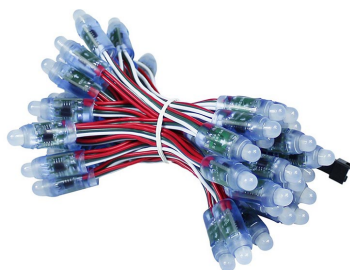

Ficha técnica

Pixel Led, Ø12mm, 50 led, 0,3W/led, DC5V, Dream-RGB

LEDBOX®

GALERIA