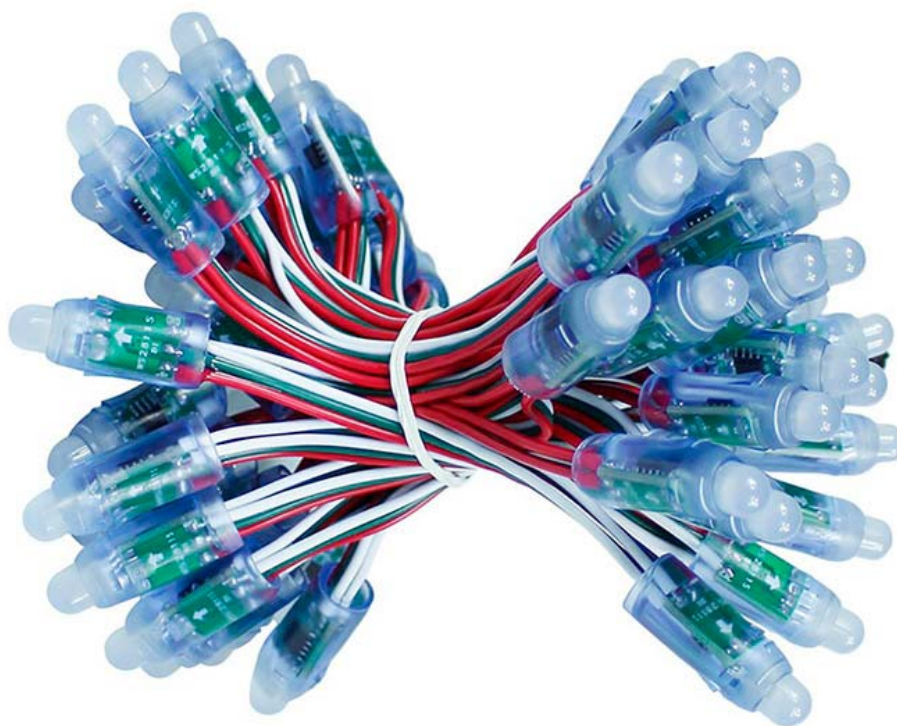

Ficha técnica

Pixel Led, Ø12mm, 50 led, 0,3W/led, DC5V, Dream-RGB

LEDBOX®

GALERIA