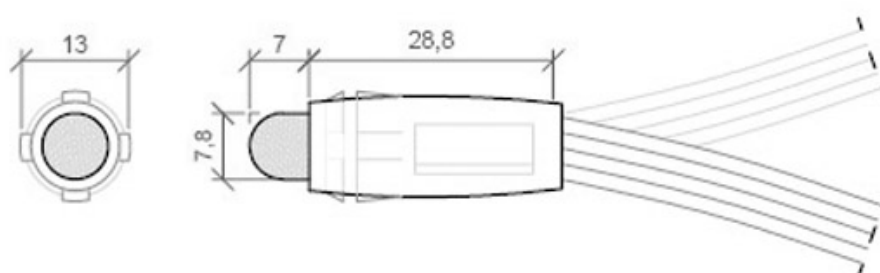

Pixel Led, Ø12mm, 50 led, 0,3W/led, DC5V, Dream-RGB

Tira con 50 unidades de Pixel LED Dream RGB de Ø12mm, cada módulo individual posee un LED EPISTAR y un micro integrado. Con alimentación DC5V. Ideal para rotulación, decoración, señalización, etc. Su protección IP68 lo hace adecuado para su uso en exteriores. Los pixel Dream-RGB puede configurarse de forma individual para lograr espectaculares efectos de color.

Referencia

LD1050744

Color de luz

RGB

Dimensiones del producto

31x48x10,5mm

Dimensiones del packaging

10x10x10cm

Certificados

CE
ROHS
ECORAE

DETALLES

Tira con 50 unidades de Pixel LED de Ø12mm, cada módulo individual posee un LED EPISTAR y un micro integrado. Con alimentación DC5V. Ideal para rotulación, decoración, señalización, etc. Su protección IP68 lo hace adecuado para su uso en exteriores.

- Alta eficiencia lumínica
- 50.000 horas de vida
- Protección IP68

Requiere fuente de alimentación DC5V y controlador RGBX

Ficha técnica

Pixel Led, Ø12mm, 50 led, 0,3W/led, DC5V, Dream-RGB

LEDBOX®

ESQUEMA DE INSTALACIÓN