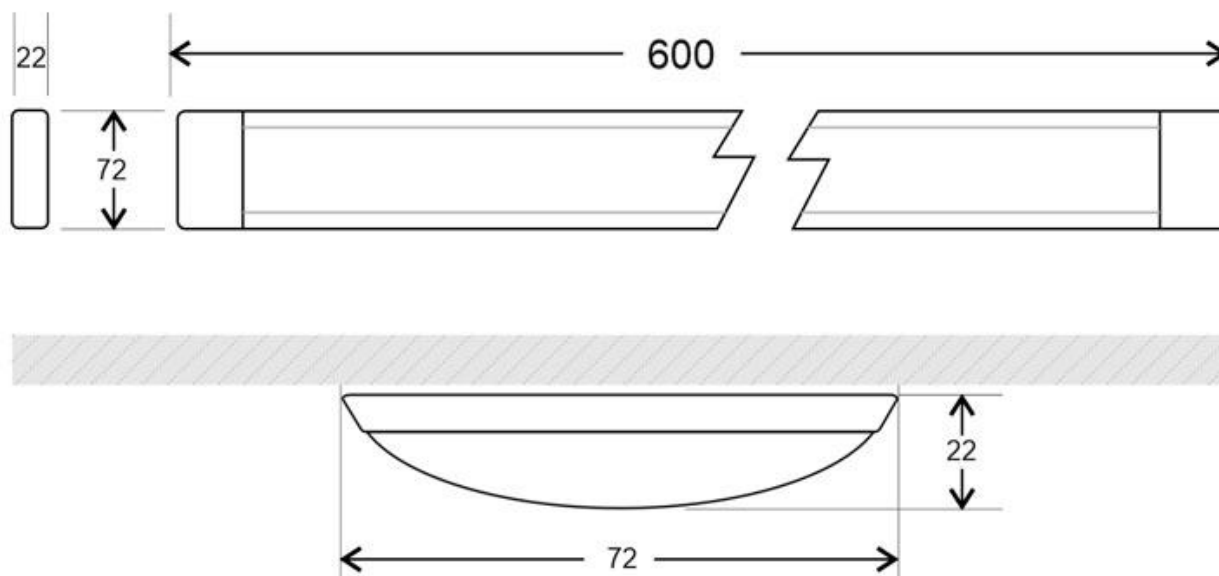

ESPECIFICACIONES

Potencia	20W
Flujo luminoso	1530lm, 1656lm, 1800lm
Temperatura de color	3000K, 4000K, 6000K
Forma y corte	Rectangular mm
Interior-exterior	Interior
Protección IP	IP40
Aislamiento eléctrico	Luminaria de clase II
Otros	Kit todo incluido
Etiqueta energética	A+

Dimensiones del producto

75x600x22mm

Dimensiones del packaging

10x65x4cm

Certificados

CE
ROHS
ECORAE

Ficha técnica

Luminaria Led de superficie SNOKE, 20W, 60cm

- Reproducción cromática CRI >80

Incluye: luminaria led y soportes para instalación en superficie.

ESQUEMA DE INSTALACIÓN

Instalación

GALERIA

AVISO

Datos sujetos a cambios sin aviso. Excepto errores y omisiones. Asegúrese de utilizar el archivo más reciente posible.