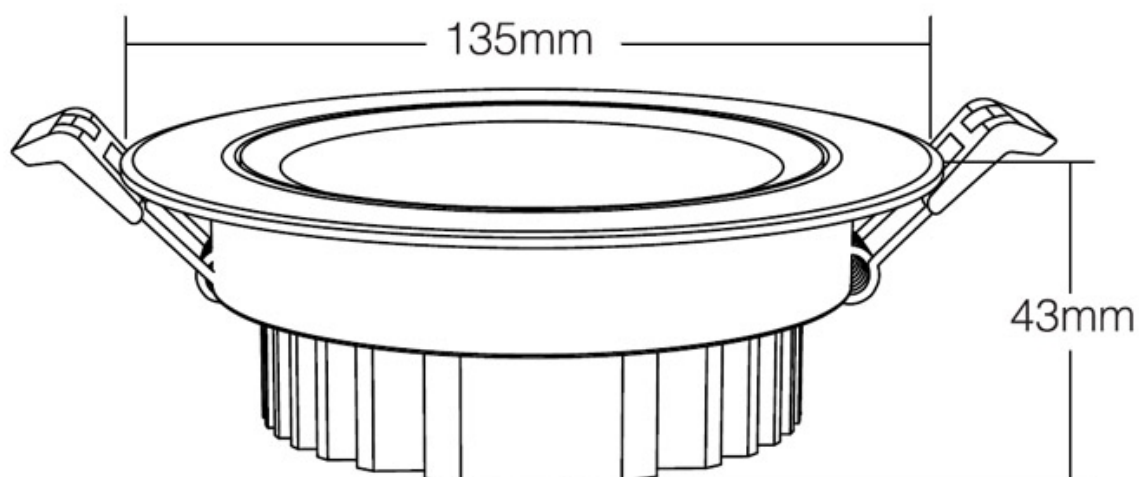

ESQUEMA DE INSTALACIÓN