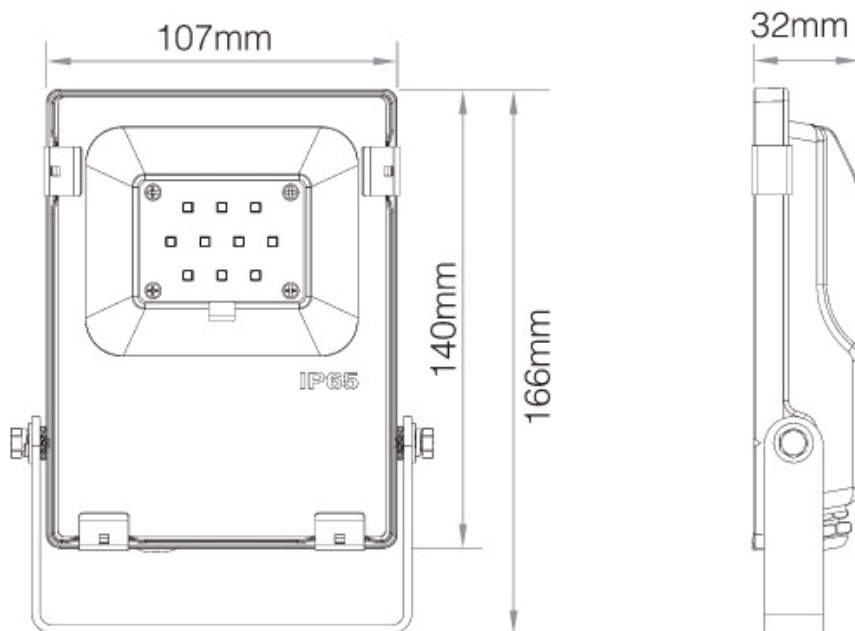

ESQUEMA DE INSTALACIÓN