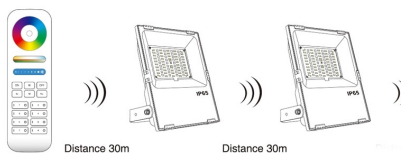

Instalación