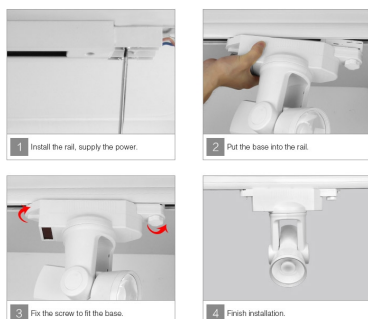

- **Pantalla LCD:** Incorpora display que muestra el ID del foco para una fácil configuración de la instalación.

Compatible con:

- LD1051343 - [Mando a distancia RGB+CCT 99 zonas](#)
- LD1051357 - [WiFi iBox Smart Light - RGB+CCT](#)
- LD1051356 - [Controlador iBox WiFi - RGB+CCT](#)

Incluye: Foco RGB+CW para carril trifásico (no incluye carril ni mandos)

[Descarga la App gratis para dispositivos Apple](#)

[Descarga la App gratis para dispositivos Android](#)

ESQUEMA DE INSTALACIÓN

Instalación