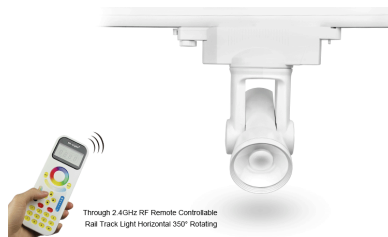

GALERIA

AVISO

Datos sujetos a cambios sin aviso. Excepto errores y omisiones. Asegúrese de utilizar el archivo más