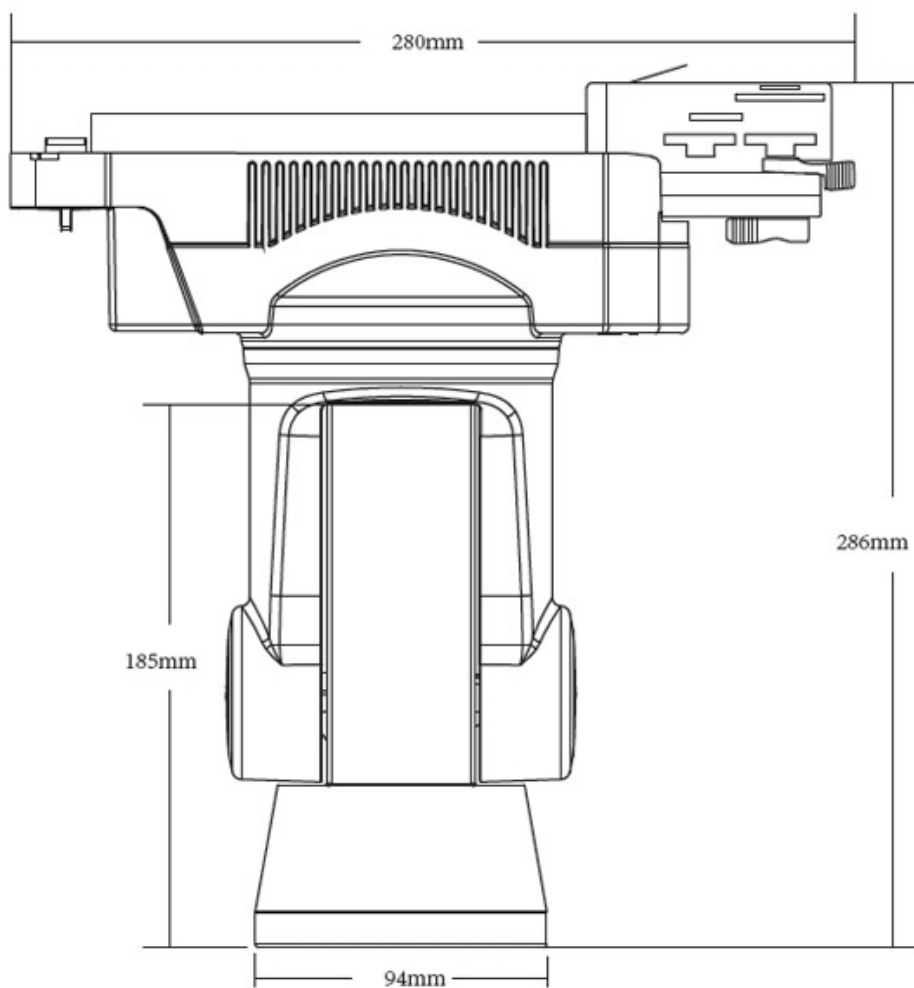

ESQUEMA DE INSTALACIÓN