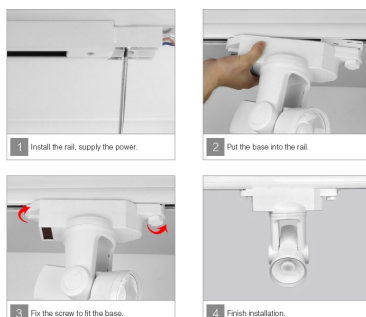

Instalación