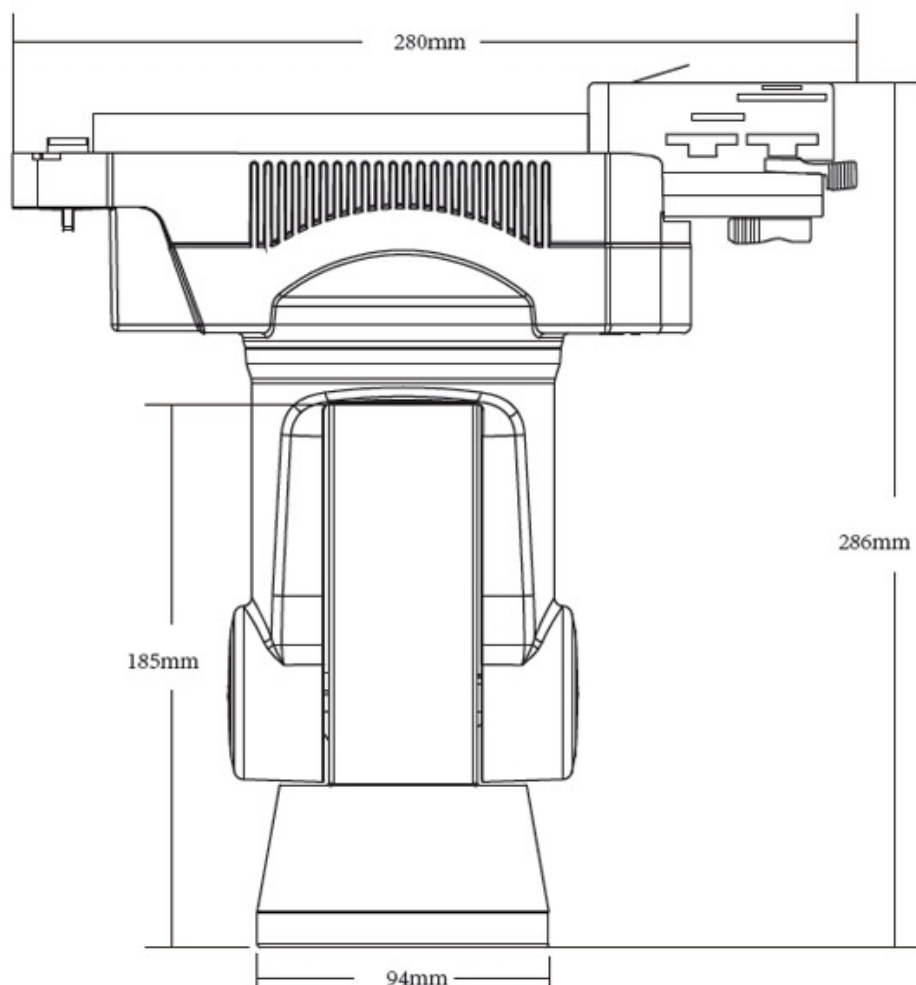

ESQUEMA DE INSTALACIÓN