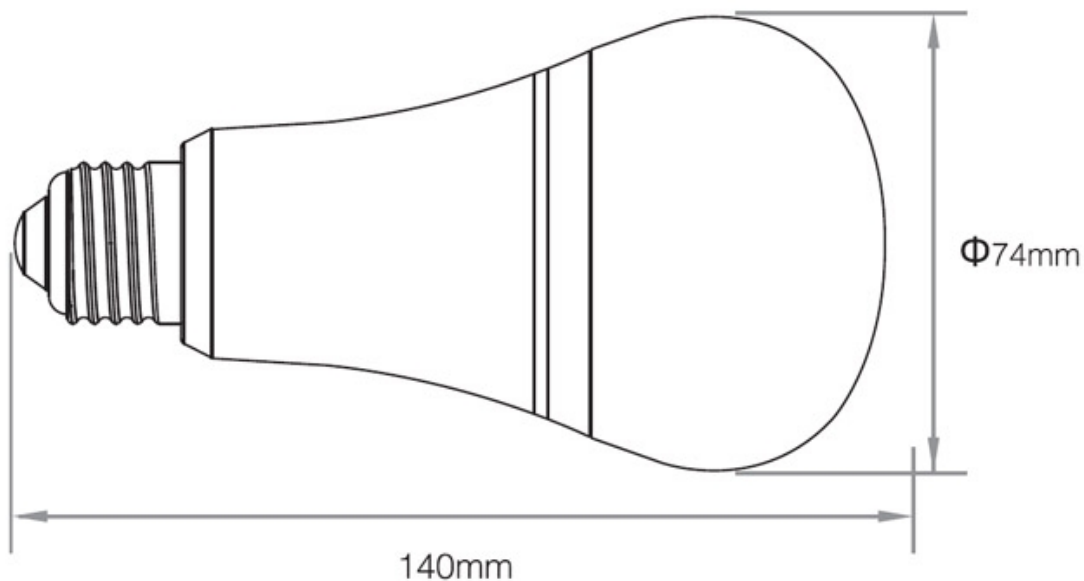

ESQUEMA DE INSTALACIÓN