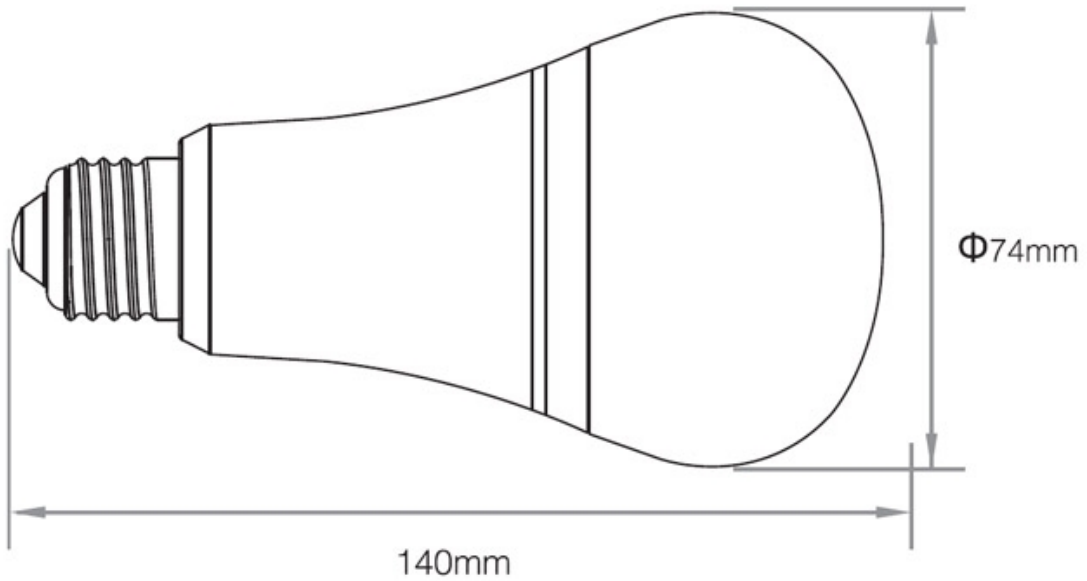

Ficha técnica

Bombilla E27 LED 12W, RGB+CCT (2.4G)

LEDBOX®

ESQUEMA DE INSTALACIÓN