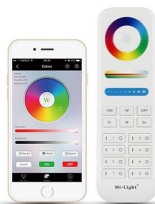

Instalación

2.4GHz remote and smartphone(app) control

Wifi Compatible

LD1051357 LD1051356