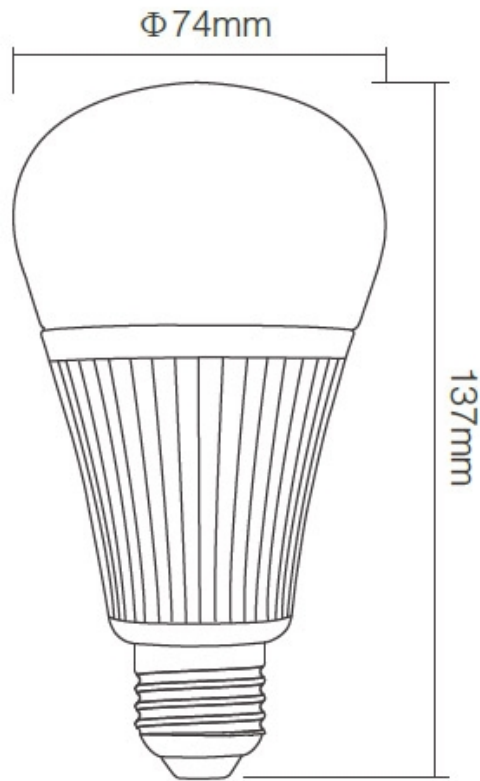

ESQUEMA DE INSTALACIÓN