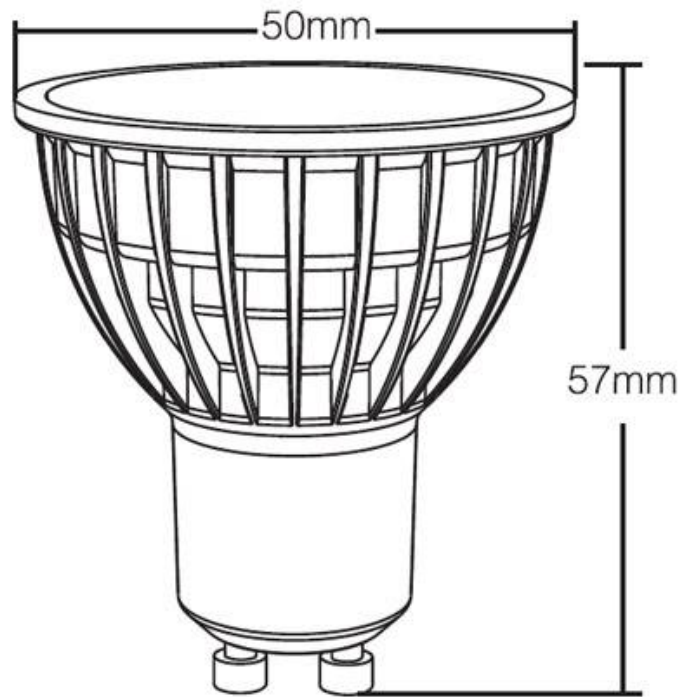

ESQUEMA DE INSTALACIÓN