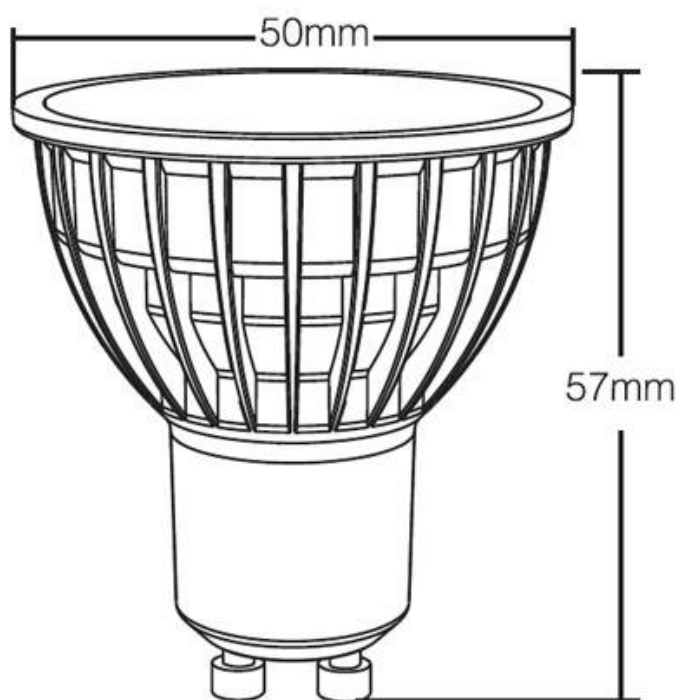

ESQUEMA DE INSTALACIÓN