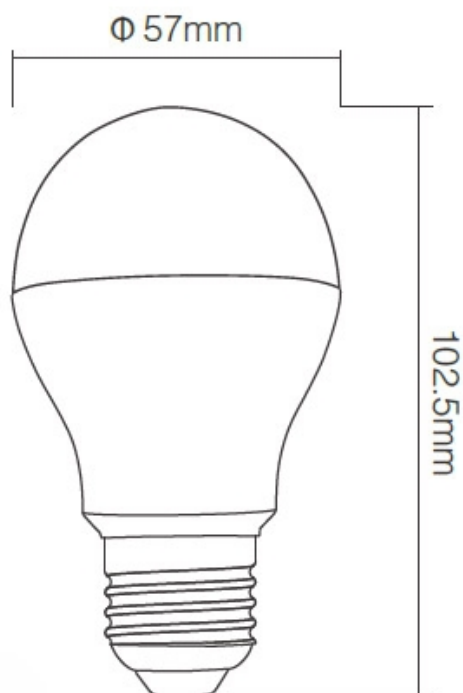

ESQUEMA DE INSTALACIÓN