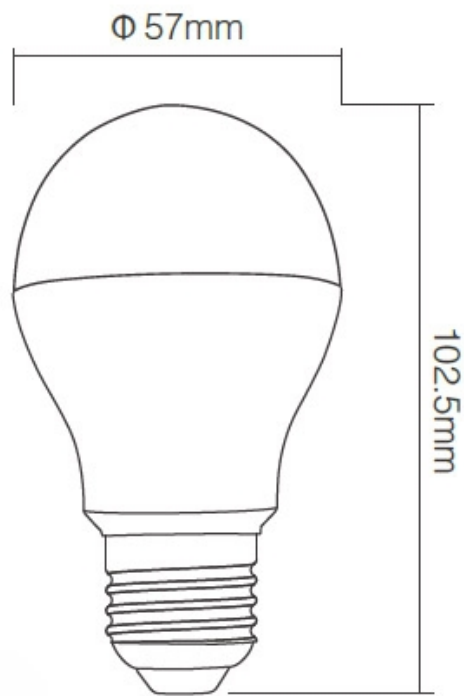

ESQUEMA DE INSTALACIÓN