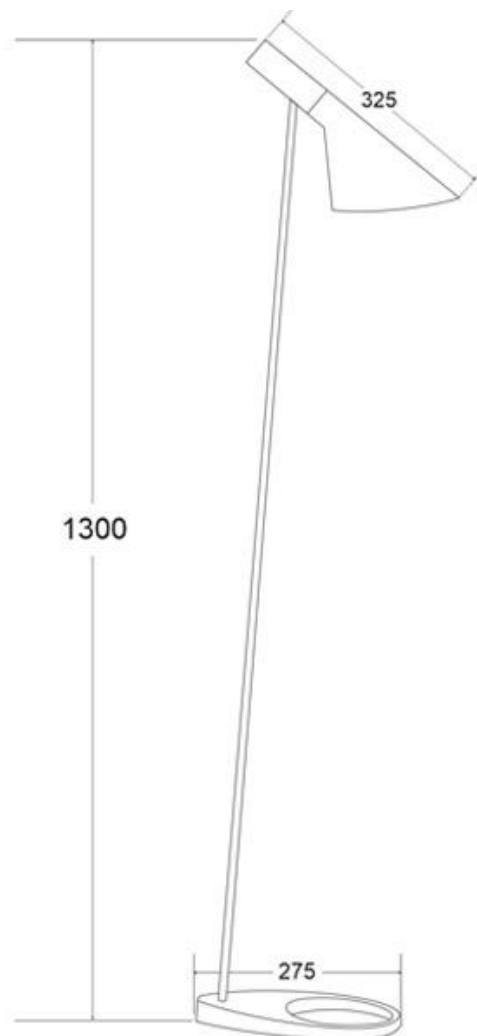

ESQUEMA DE INSTALACIÓN