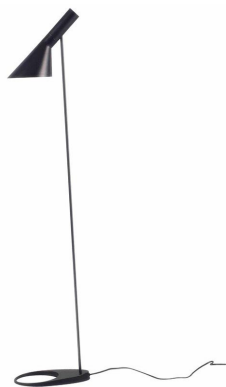

Ficha técnica

Lámpara JACOBSEN de pie, réplica, Negro

LEDBOX®

GALERIA