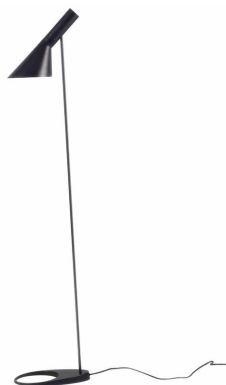

Ficha técnica

Lámpara Jacobsen de pie, REPLICA, Negro

LEDBOX®

GALERIA