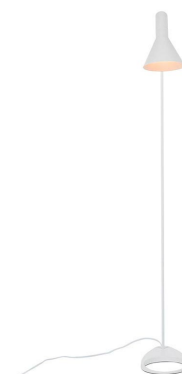

Lámpara JACOBSEN de pie, réplica, Blanco

Réplica de la popular lámpara JACOBSEN creada en 1960 por el diseñador danés Arne Jacobsen, Lámpara JACOBSEN LED. Una pieza extremadamente versátil con su característica pantalla en forma de embudo que emite una luz directa hacia abajo permitiendo enfocar la luz fácilmente haciéndolo ideal como lámpara de lectura.

DETALLES

Réplica de la popular **lámpara JACOBSEN** creada en 1960 por el diseñador danés Arne Jacobsen para el SAS Royal Hotel de Copenhague. La **lámpara JACOBSEN** se trata de una pieza extremadamente versátil con su característica pantalla en forma de embudo que emite una luz directa hacia abajo permitiendo enfocar la luz fácilmente haciéndolo ideal como lámpara de lectura. Perfecta lámpara de diseño, una lámpara JACOBSEN en tu

Características:

- Lámpara de pie de diseño fabricada en acero al carbono y aleación de zinc.
- Acabado blanco brillo o negro mate (según modelo). Interior de pantalla de color blanco, tanto en la lámpara blanca como en la negra.
- Con casquillo E27 para alojar cualquier bombilla Led (no incluida).
- Longitud del cable de alimentación de 2,50m con interruptor de pie.

ESQUEMA DE INSTALACIÓN

Ficha técnica

Lámpara JACOBSEN de pie, réplica, Blanco

LEDBOX®

GALERIA

Ficha técnica

Lámpara JACOBSEN de pie, réplica, Blanco

LEDBOX®