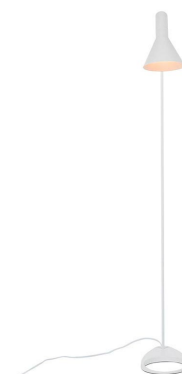

Lámpara JACOBSEN de pie, réplica, Blanco

Réplica de la popular lámpara JACOBSEN creada en 1960 por el diseñador danés Arne Jacobsen, Lámpara JACOBSEN LED. Una pieza extremadamente versátil con su característica pantalla en forma de embudo que emite una luz directa hacia abajo permitiendo enfocar la luz fácilmente haciéndolo ideal como lámpara de lectura.

DETALLES

Réplica de la popular **lámpara JACOBSEN** creada en 1960 por el diseñador danés Arne Jacobsen para el SAS Royal Hotel de Copenhague. La **lámpara JACOBSEN** se trata de una pieza extremadamente versátil con su característica pantalla en forma de embudo que emite una luz directa hacia abajo permitiendo enfocar la luz fácilmente haciéndolo ideal como lámpara de lectura. Perfecta lámpara de diseño, una lámpara JACOBSEN en tu

Características:

- Lámpara de pie de diseño fabricada en acero al carbono y aleación de zinc.
- Acabado blanco brillo o negro mate (según modelo). Interior de pantalla de color blanco, tanto en la lámpara blanca como en la negra.
- Con casquillo E27 para alojar cualquier bombilla Led (no incluida).
- Longitud del cable de alimentación de 2,50m con interruptor de pie.

ESQUEMA DE INSTALACIÓN

Ficha técnica

Lámpara JACOBSEN de pie, réplica, Blanco

LEDBOX[®]

GALERIA

Ficha técnica

Lámpara JACOBSEN de pie, réplica, Blanco

LEDBOX®