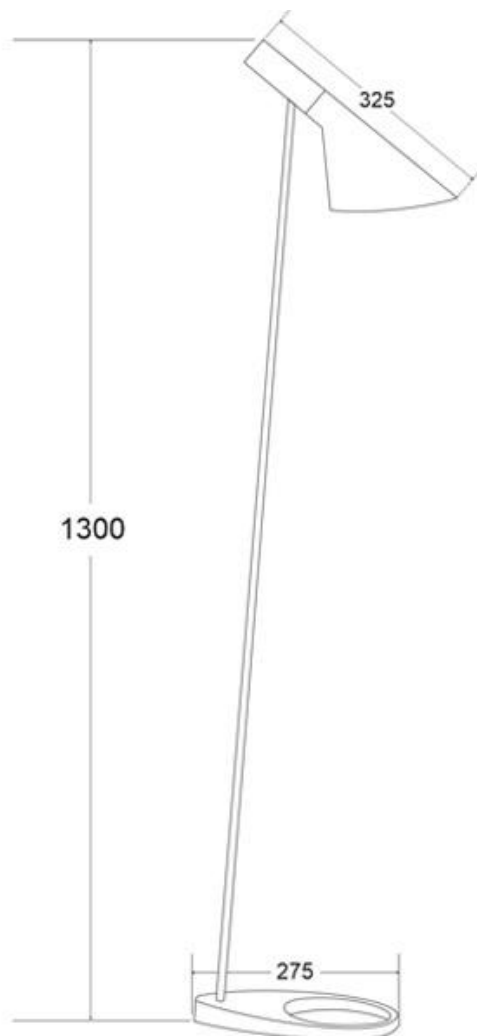

ESQUEMA DE INSTALACIÓN