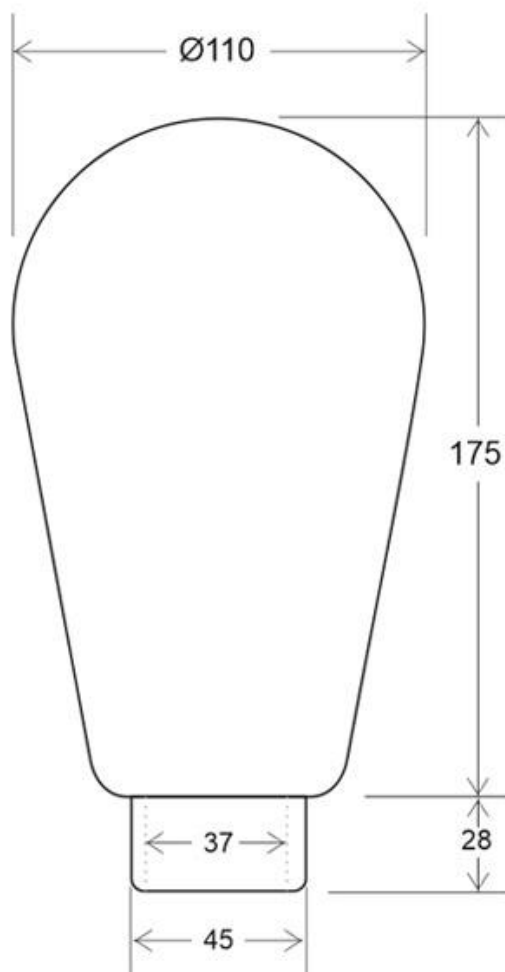

Cabeza CERILLA Blanco para lámpara de pie

Cabeza de color blanco para la lámpara de pie que imita una cerilla gigante.

ESPECIFICACIONES

| | |
|-------------------|--------------------------|
| Chip | Epistar |
| Interior-exterior | Interior |
| Otros | Kit todo incluido |

Referencia

LD1092500

Dimensiones del producto

500x1300x1300mm

Dimensiones del packaging

14x14x20cm

Certificados

CE
ROHS
ECORAE

DETALLES

Cabeza de color blanco para la lámpara de pie que imita una cerilla gigante.

ESQUEMA DE INSTALACIÓN

GALERIA

AVISO

Datos sujetos a cambios sin aviso. Excepto errores y omisiones. Asegúrese de utilizar el archivo más reciente posible.