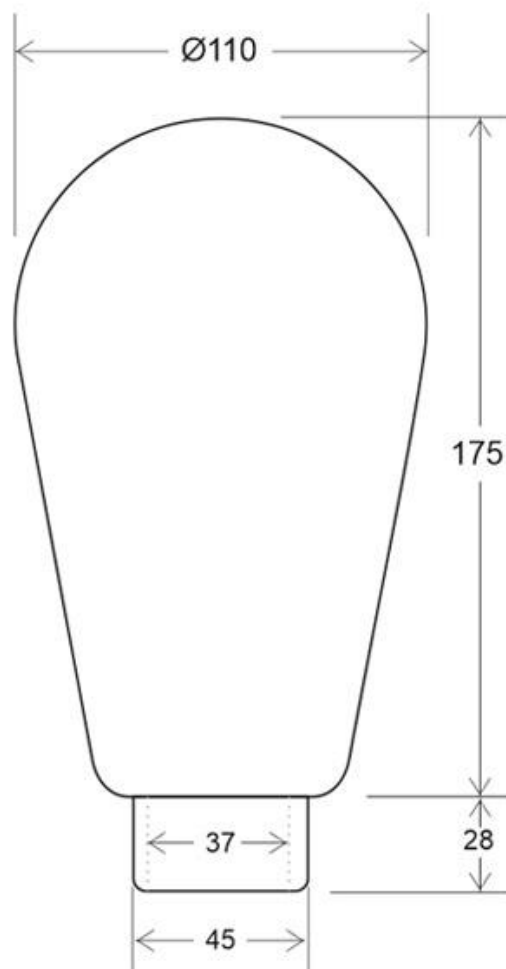

Cabeza CERILLA Blanco para lámpara de pie

Cabeza de color blanco para la lámpara de pie que imita una cerilla gigante.

ESPECIFICACIONES

Chip	Epistar
Interior-exterior	Interior
Otros	Kit todo incluido

Referencia

LD1092500

Dimensiones del producto

500x1300x1300mm

Dimensiones del packaging

14x14x20cm

Certificados

CE
ROHS
ECORAE

DETALLES

Cabeza de color blanco para la lámpara de pie que imita una cerilla gigante.

ESQUEMA DE INSTALACIÓN

GALERIA

AVISO

Datos sujetos a cambios sin aviso. Excepto errores y omisiones. Asegúrese de utilizar el archivo más reciente posible.