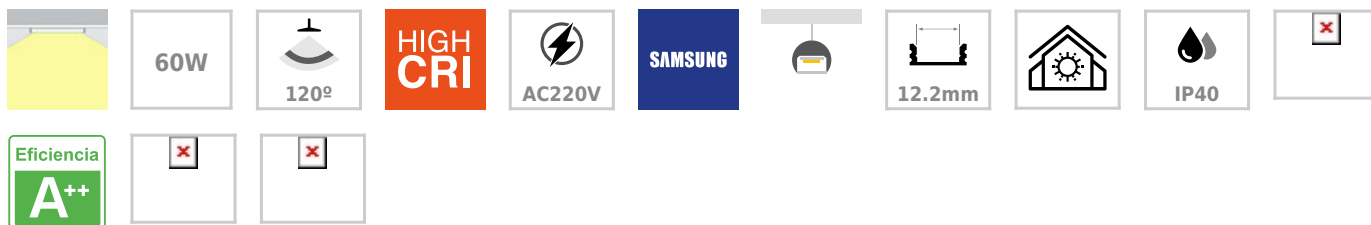

## Lámpara colgante KROB SUSPEND, 60W, 200cm

Luminaria de suspensión lineal de 2 metros de longitud que ofrece una iluminación general a través del difusor de policarbonato opal que crea un ambiente perfecto para cualquier estancia.

### ESPECIFICACIONES

Otros	Perfil con luz, Kit todo incluido
Potencia	60W
Flujo luminoso	3960lm, 4180lm, 4400lm
Ángulo de apertura	120º
Temperatura de color	3000K, 4000K, 6000K
CRI	85
Alimentación	AC220V
Chip	Samsung SMD5630
Tira led - Tipo perfil	6suspendida
Ancho alojamiento	12.2mm
Color	aluminio
Interior-exterior	Interior
Protección IP	IP40
Iluminación para...	Profesional
Estilo	moderno
Etiqueta energética	A++
Estancia	salon, oficina

**Dimensiones del producto**  
20x2000x1000mm

**Dimensiones del packaging**  
10x210x10cm

**Certificados**  
CE  
ROHS  
ECORAE