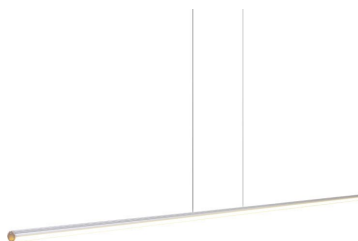

Ficha técnica

Lámpara colgante KROB SUSPEND, 60W, 200cm

LEDBOX®

GALERIA