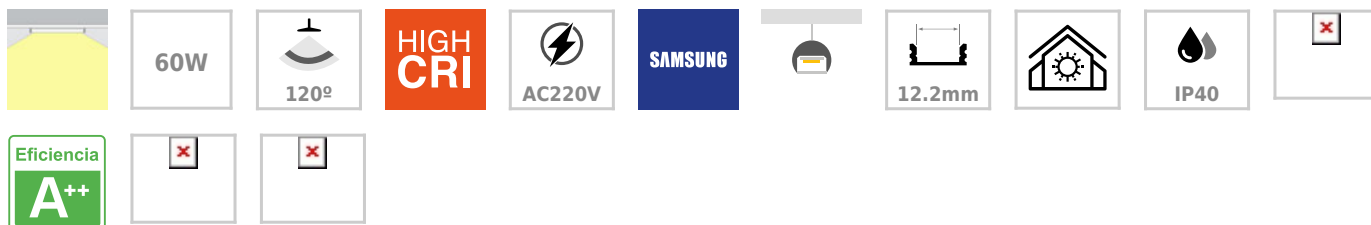

Lámpara colgante KROB SUSPEND, 60W, 200cm

Luminaria de suspensión lineal de 2 metros de longitud que ofrece una iluminación general a través del difusor de policarbonato opal que crea un ambiente perfecto para cualquier estancia.

ESPECIFICACIONES

Otros	Perfil con luz, Kit todo incluido
Potencia	60W
Flujo luminoso	3960lm, 4180lm, 4400lm
Ángulo de apertura	120º
Temperatura de color	3000K, 4000K, 6000K
CRI	85
Alimentación	AC220V
Chip	Samsung SMD5630
Tira led - Tipo perfil	6suspendida
Ancho alojamiento	12.2mm
Color	aluminio
Interior-exterior	Interior
Protección IP	IP40
Iluminación para...	Profesional
Estilo	moderno
Etiqueta energética	A++
Estancia	salon, oficina

Dimensiones del producto
20x2000x1000mm

Dimensiones del packaging
10x210x10cm

Certificados
CE
ROHS
ECORAE

MODELOS

Color de luz	Temperatura color (k)	Luminosidad (lm)
Blanco cálido	3000K	3960lm
Blanco neutro	4000K	4180lm
Blanco frío	6000K	4400lm

Incorpora tira led SAMSUNG SMD5630 (1050333-4-5) de alta densidad (120led/m) y un elevado índice de reproducción cromática que ofrece una calidad de luz inigualable.

Con un diseño limpio y arquitectónico en donde la última tecnología led es adaptada a la simplicidad de la lámpara de forma lineal que ofrece una luz difusa y suave.