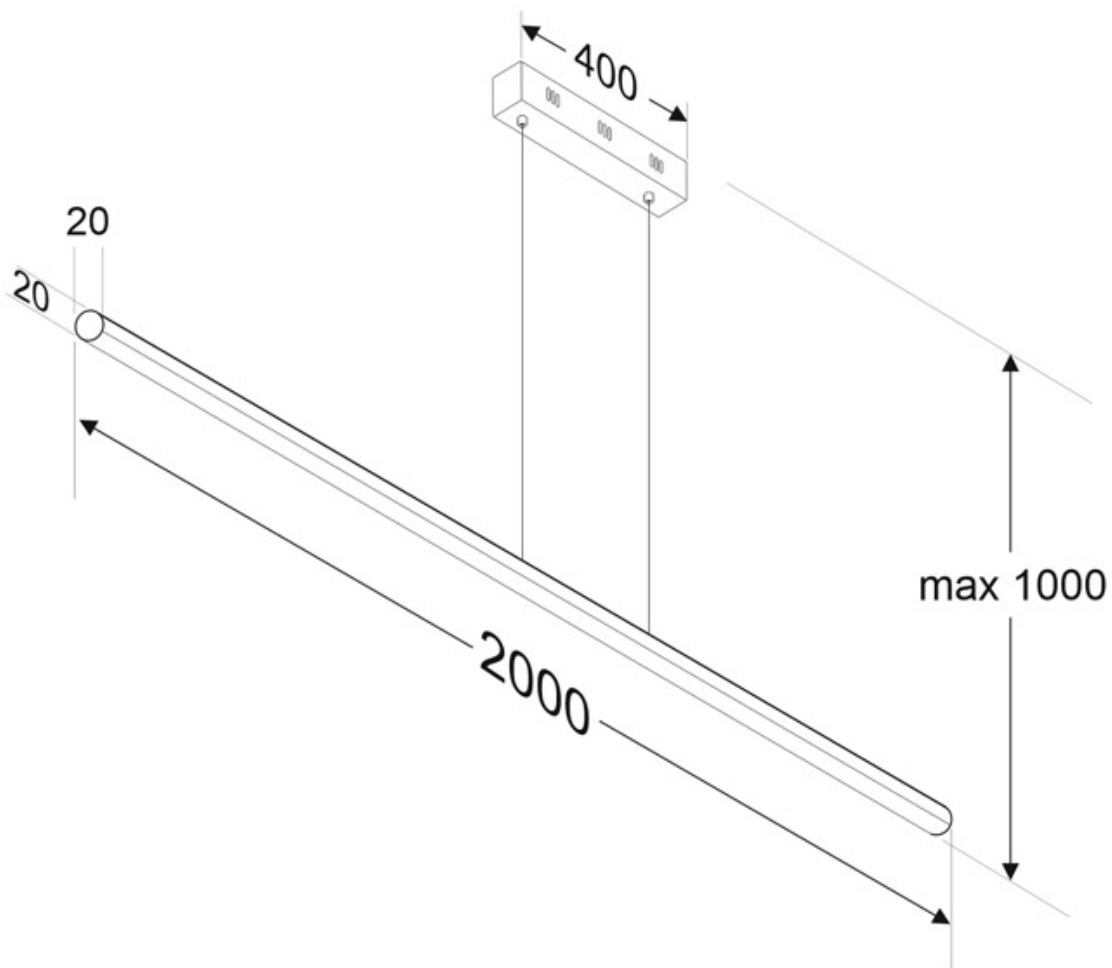

ESQUEMA DE INSTALACIÓN