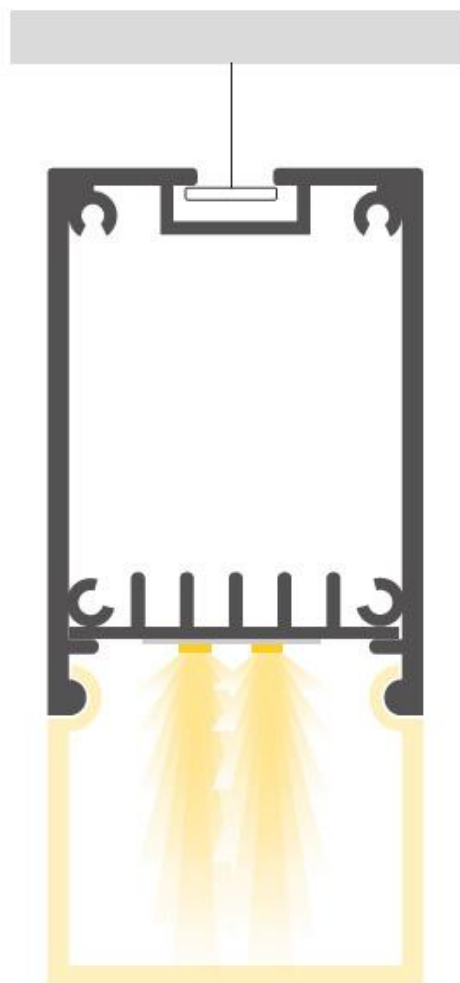

Ficha técnica

Lámpara colgante MASS, 30W, 120cm

LEDBOX®

ESQUEMA DE INSTALACIÓN