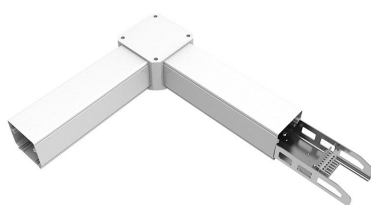

MARKET conector

Conector para formar lineales de iluminación con la luminaria MARKET PRO.

ESPECIFICACIONES

Interior-exterior

Interior

Referencia

LD1010822

Dimensiones del producto

65x250x65mm

Dimensiones del packaging

7x26x7cm

Certificados

CE
ROHS
ECORAEE

DETALLES

Conector para formar lineales de iluminación con la [luminaria MARKET PRO.](#)

GALERIA