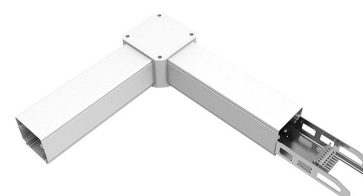

MARKET conector

Conector para formar lineales de iluminación con la luminaria MARKET PRO.

ESPECIFICACIONES

Interior-exterior

Interior

Referencia

LD1010822

Dimensiones del producto

65x250x65mm

Dimensiones del packaging

7x26x7cm

Certificados

CE
ROHS
ECORAEE

DETALLES

Conector para formar lineales de iluminación con la [luminaria MARKET PRO.](#)

GALERIA